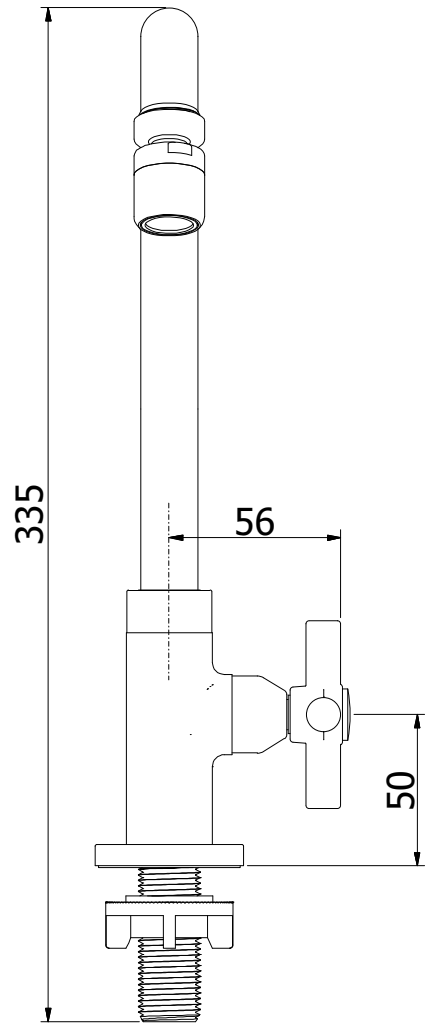

Torneira de Mesa para Cozinha

VILLA

Código comercial: **1167CP 15**

■ Unidade em milímetros

cooba