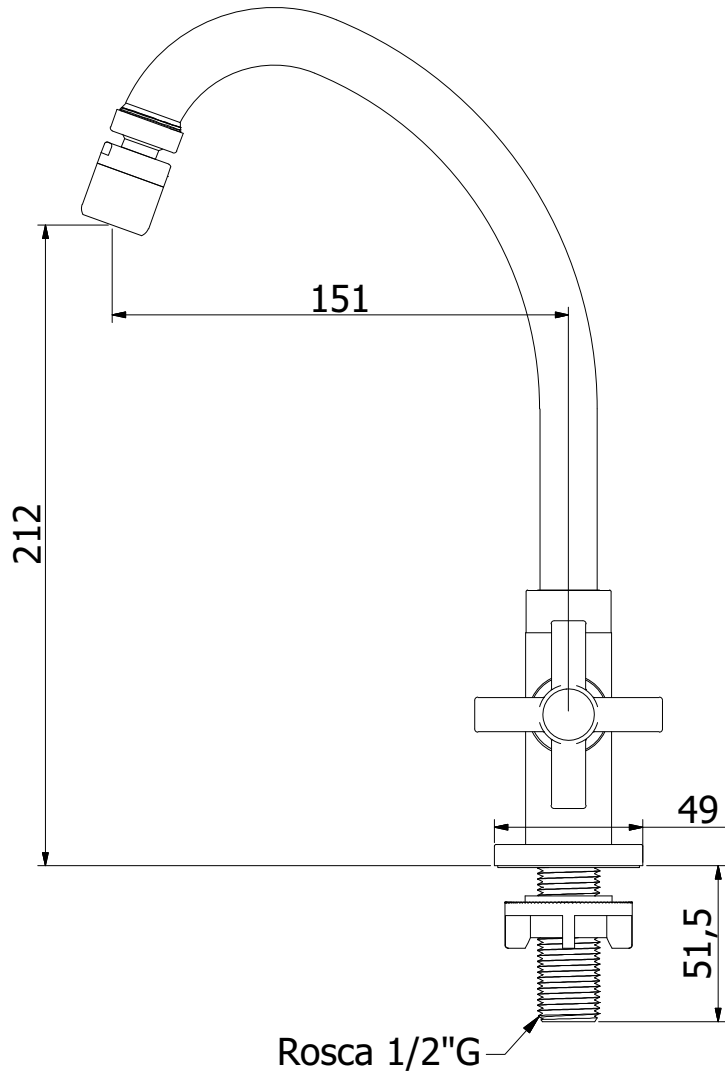

Torneira de Mesa para Cozinha

VILLA

Código comercial: **1167CP 15**

■ Unidade em milímetros

cooba