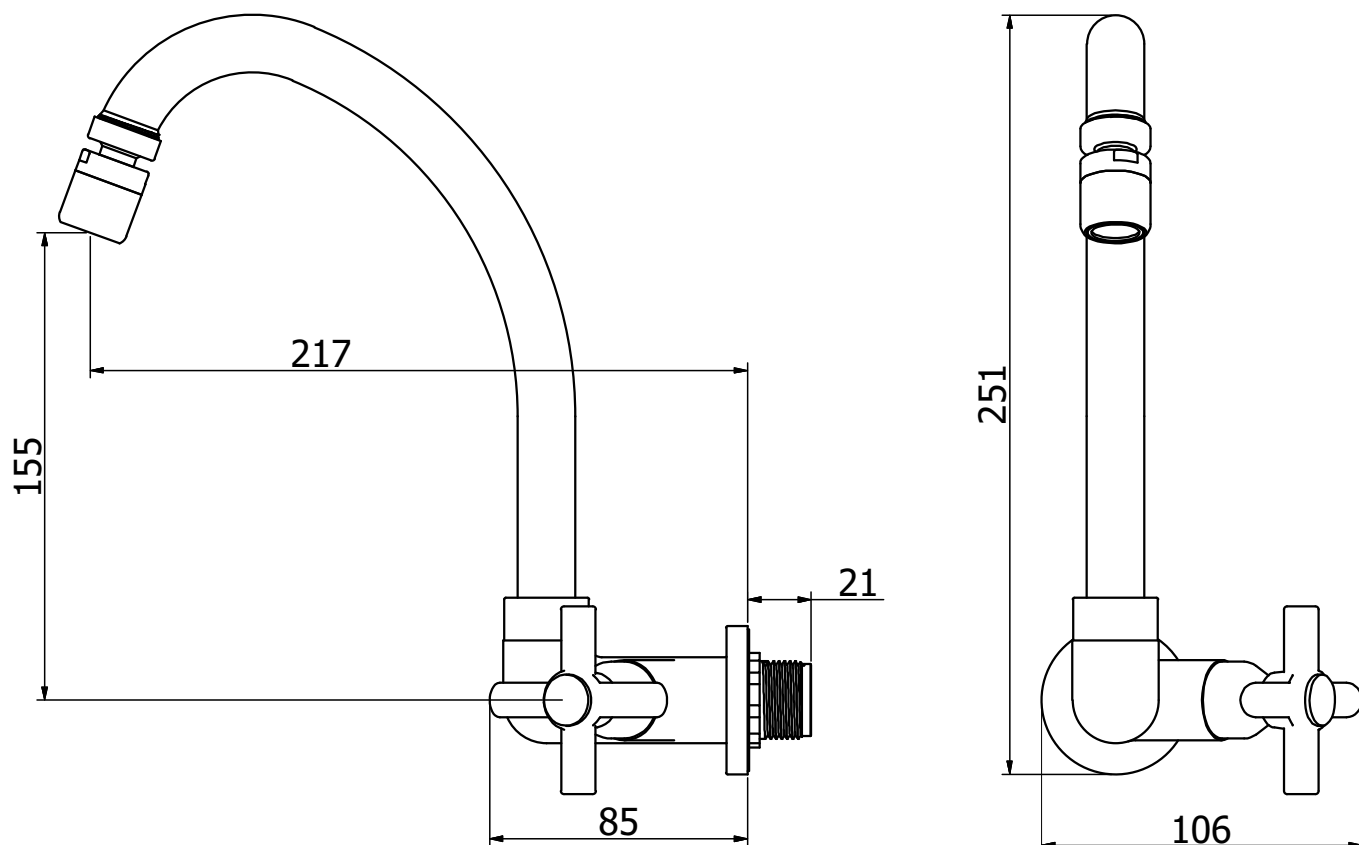

Torneira de Parede para Cozinha **VILLA**

Código comercial: **1168CP 15**

■ Unidade em milímetros