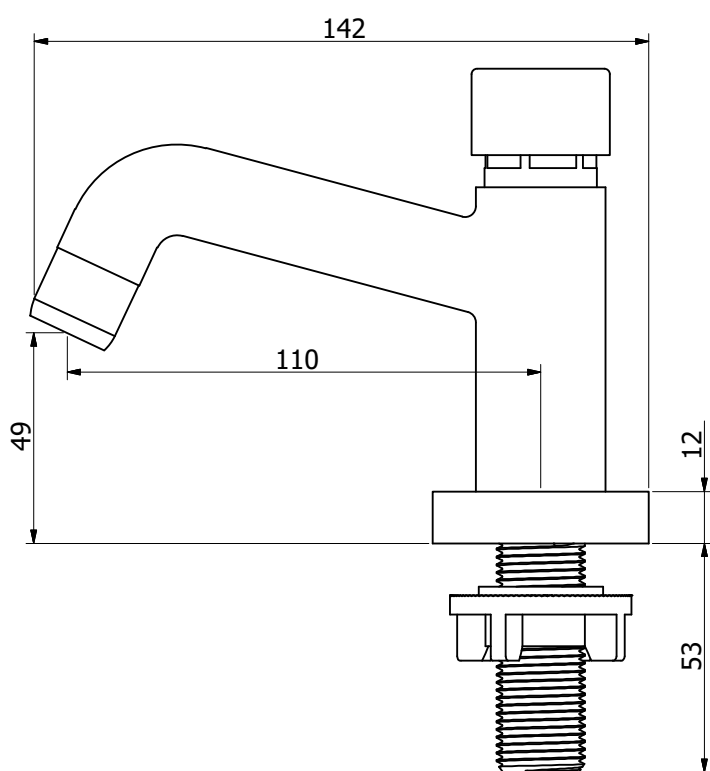

Torneira de Mesa com Fechamento Automático para Lavatório

CODDAMATIC

Código comercial: **1173CP**

■ Unidade em milímetros

codba