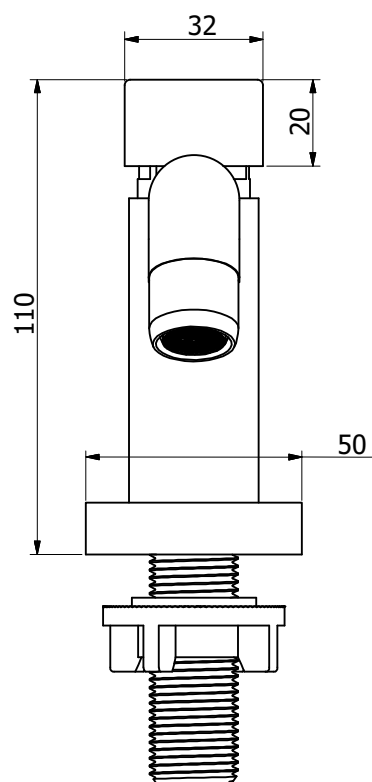

Torneira de Mesa com Fechamento Automático para Lavatório

CODDAMATIC

Código comercial: **1173CP**

■ Unidade em milímetros

codba