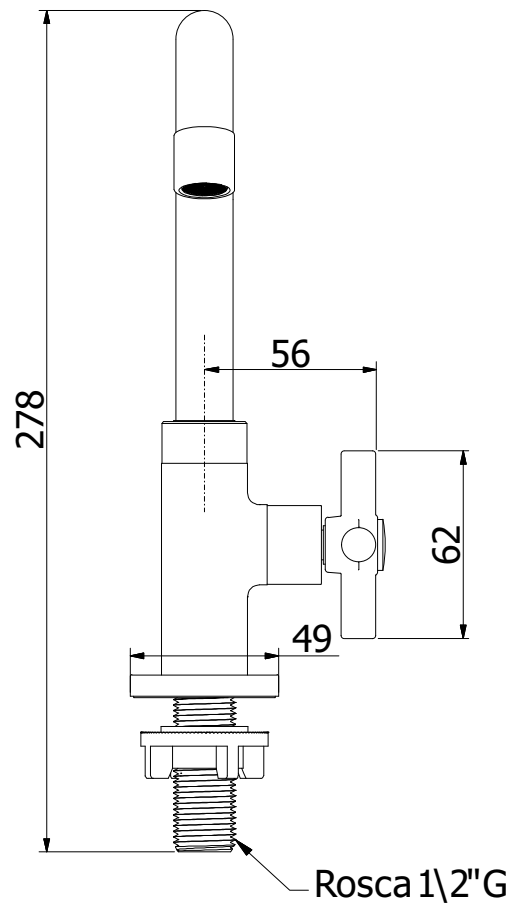

Torneira de Mesa para Lavatório

VILLA

Código comercial: **1198CP 15**

■ Unidade em milímetros

cooba