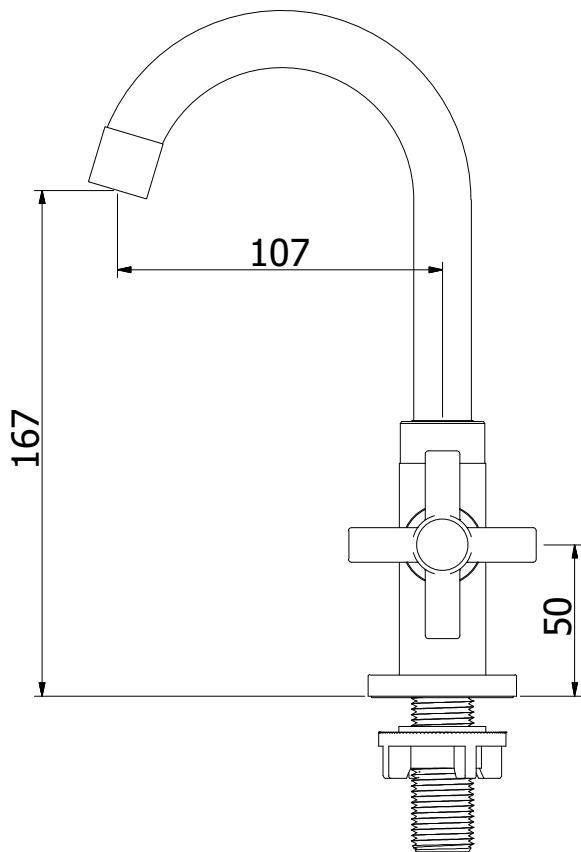

Torneira de Mesa para Lavatório

VILLA

Código comercial: **1198CP 15**

■ Unidade em milímetros

cooba