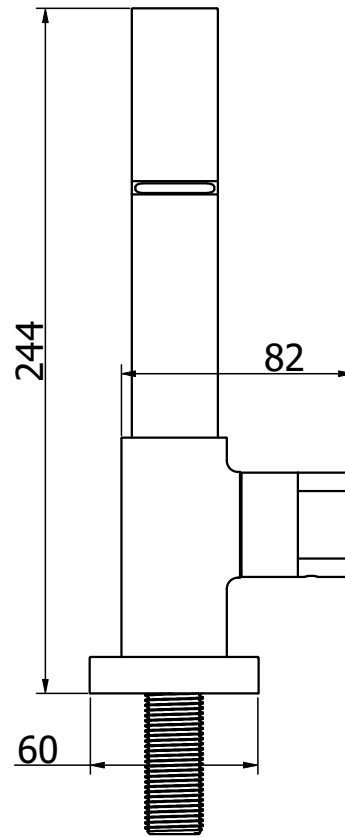

Torneira de Mesa para Lavatório

CARMINA

Código comercial: **1198CP 18**

■ Unidade em milímetros

cooba