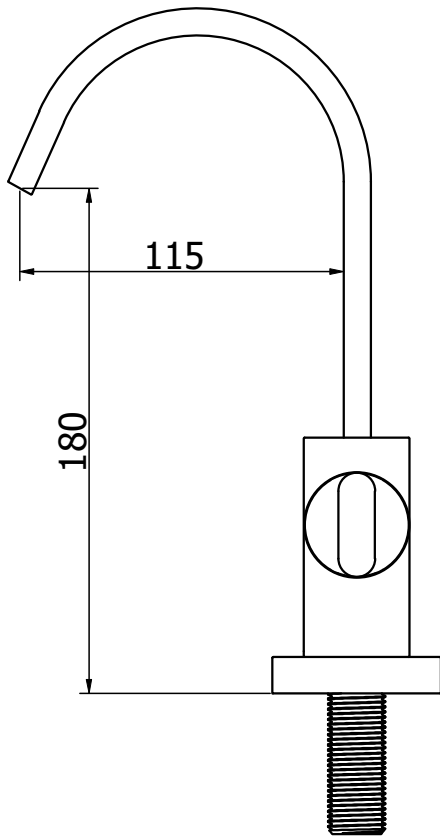

Torneira de Mesa para Lavatório

CARMINA

Código comercial: **1198CP 18**

■ Unidade em milímetros

cooba