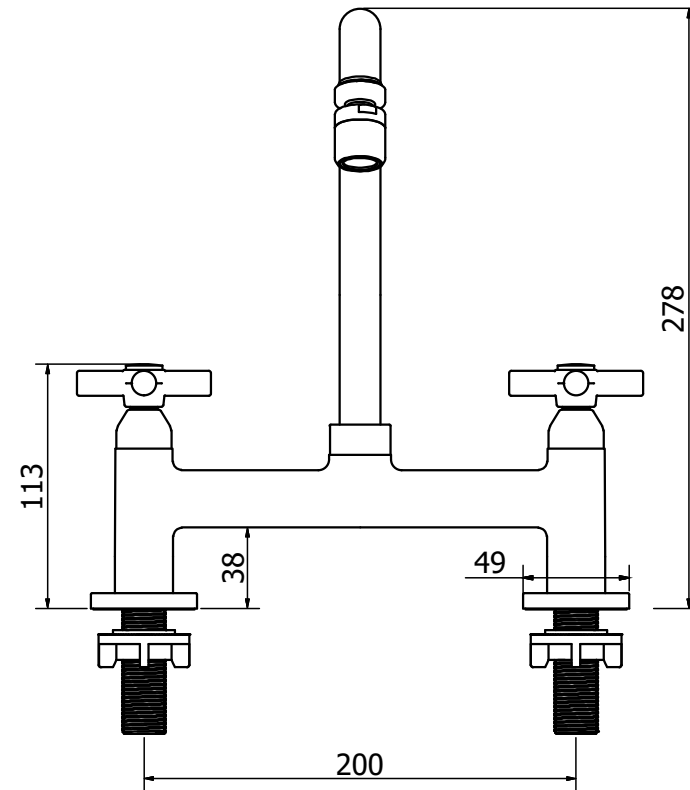

Misturador Duplo Comando de Mesa para Cozinha **VILLA**

Código comercial: **1256CP 15**

■ Unidade em milímetros

codba