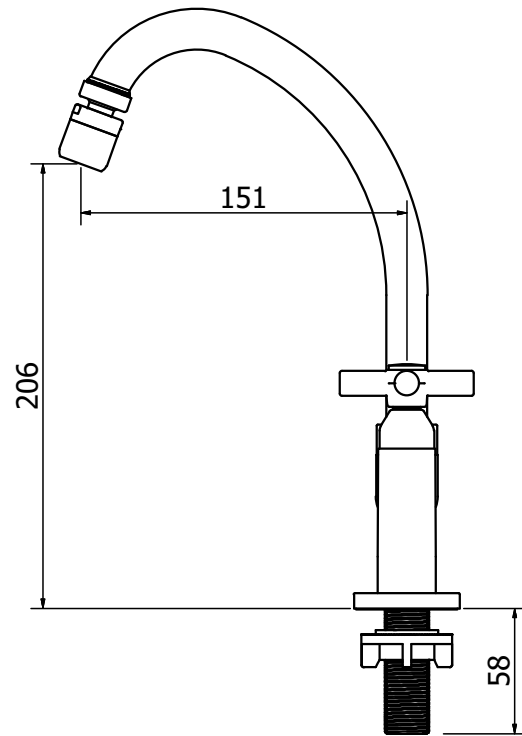

Misturador Duplo Comando de Mesa para Cozinha **VILLA**

Código comercial: **1256CP 15**

■ Unidade em milímetros

codba