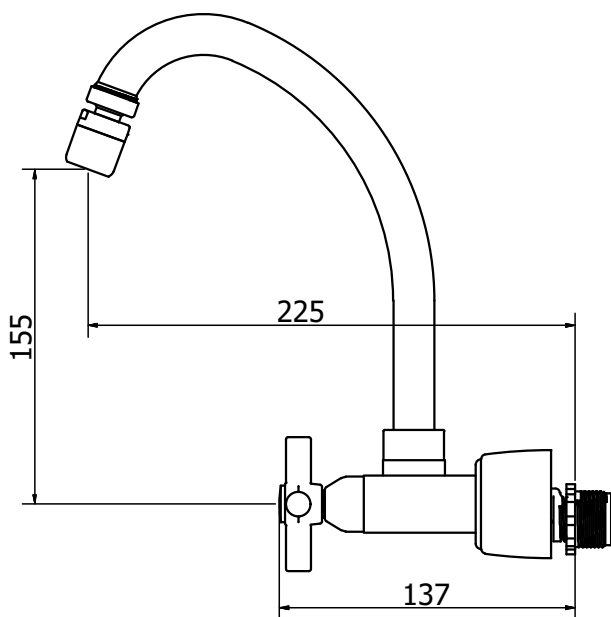

Misturador Duplo Comando de Parede para Cozinha

VILLA

Código comercial: **1258CP 15**

■ Unidade em milímetros

codba