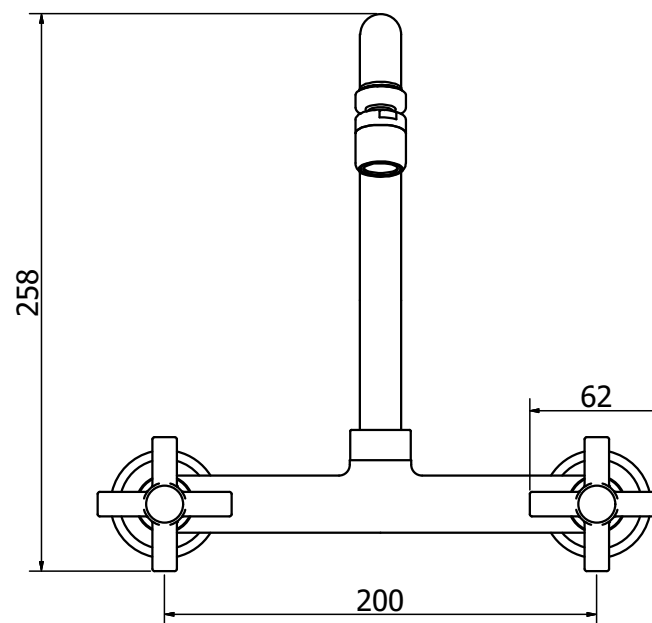

Misturador Duplo Comando de Parede para Cozinha

VILLA

Código comercial: **1258CP 15**

■ Unidade em milímetros

codba