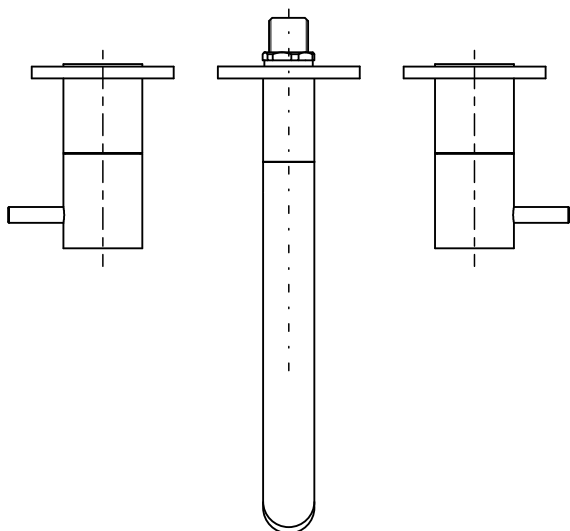

Misturador Duplo Comando de Parede para Lavatório

**CANON**

Código comercial: **1878\_\_23 SB**

■ Unidade em milímetros

**cooba**