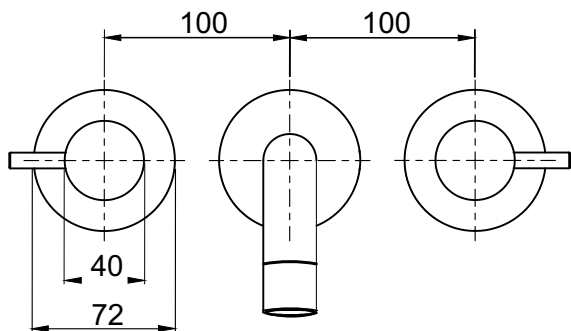

Misturador Duplo Comando de Parede para Lavatório

**CANON**

Código comercial: **1878\_\_23 SB**

■ Unidade em milímetros

**cooba**