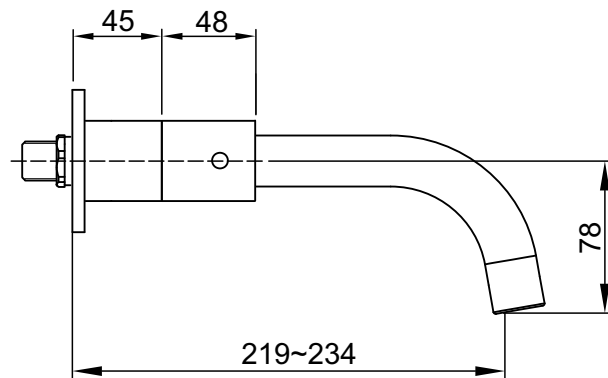

Misturador Duplo Comando de Parede para Lavatório

**CANON**

Código comercial: **1878\_\_23 SB**

■ Unidade em milímetros

**cooba**