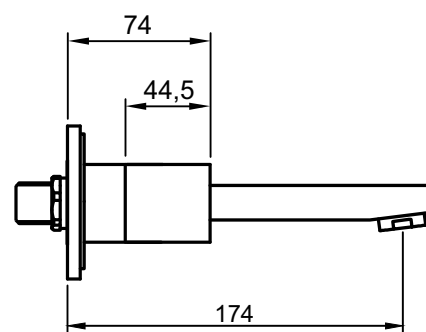

Misturador Duplo Comando de Parede para Lavatório

BOLERO

Código comercial: **1878__24 SB**

■ Unidade em milímetros

cooba