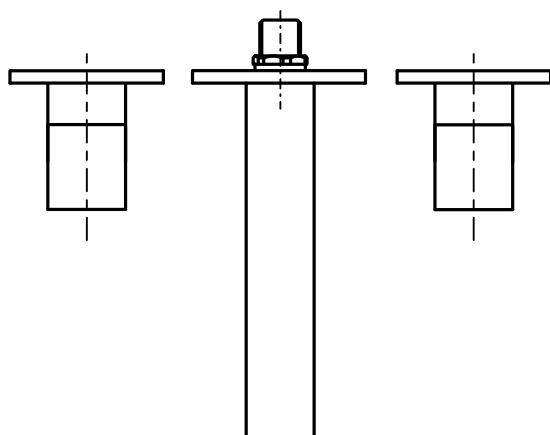

Misturador Duplo Comando de Parede para Lavatório

BOLERO

Código comercial: **1878__24 SB**

■ Unidade em milímetros

cooba