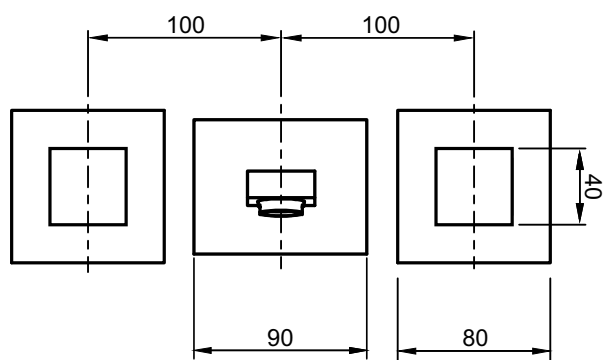

Misturador Duplo Comando de Parede para Lavatório

BOLERO

Código comercial: **1878__24 SB**

■ Unidade em milímetros

cooba