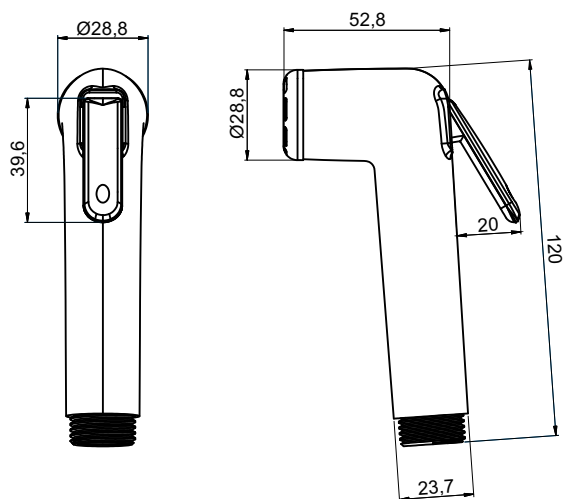

# TELL

Código comercial: 1984\_\_11

- Registro e canopla

- Suporte de ducha

- Ducha com gatilho

- Flexível

■ Unidade em milímetros