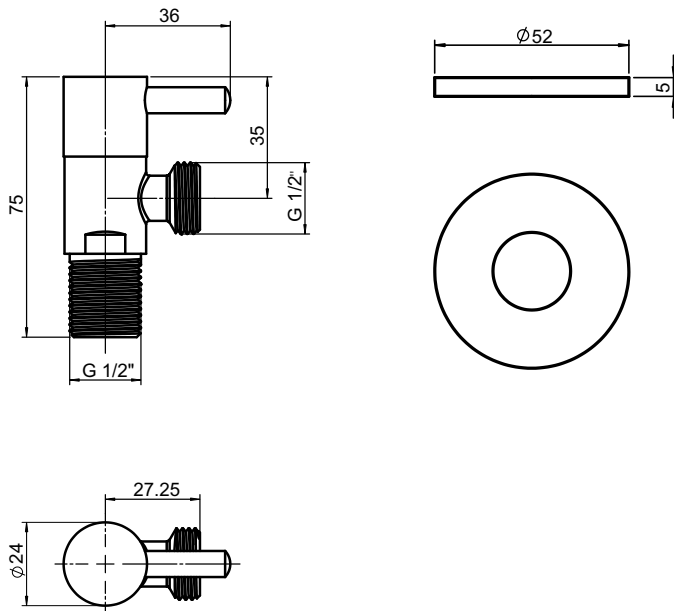

# TELL

Código comercial: 1984\_\_11

- Registro e canopla

- Suporte de ducha

- Ducha com gatilho

- Flexível

■ Unidade em milímetros