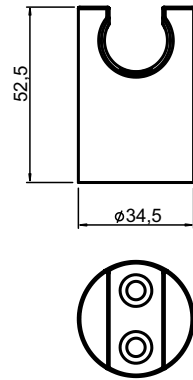

# TELL

Código comercial: 1984\_\_11

- Registro e canopla

- Suporte de ducha

- Ducha com gatilho

- Flexível

■ Unidade em milímetros