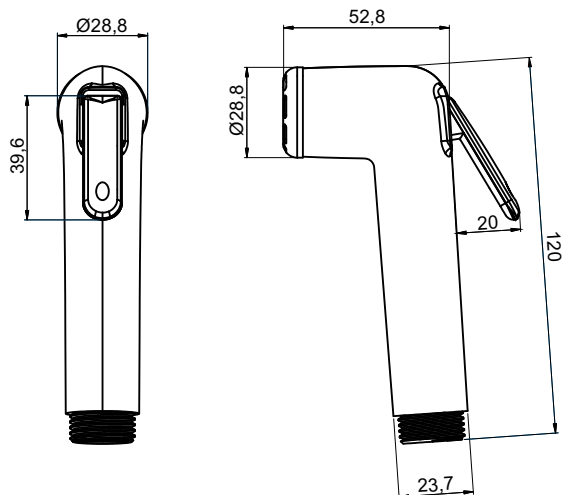

Kit Ducha Higiênica

BOLERO

Código comercial: 1984__14

- Registro e canopla

- Suporte de ducha

- Ducha com gatilho

- Flexível

■ Unidade em milímetros