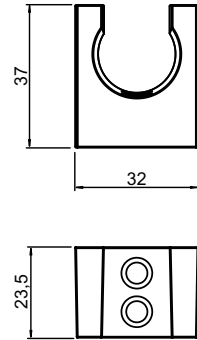

Kit Ducha Higiênica

BOLERO

Código comercial: 1984__14

- Registro e canopla

- Suporte de ducha

- Ducha com gatilho

- Flexível

■ Unidade em milímetros