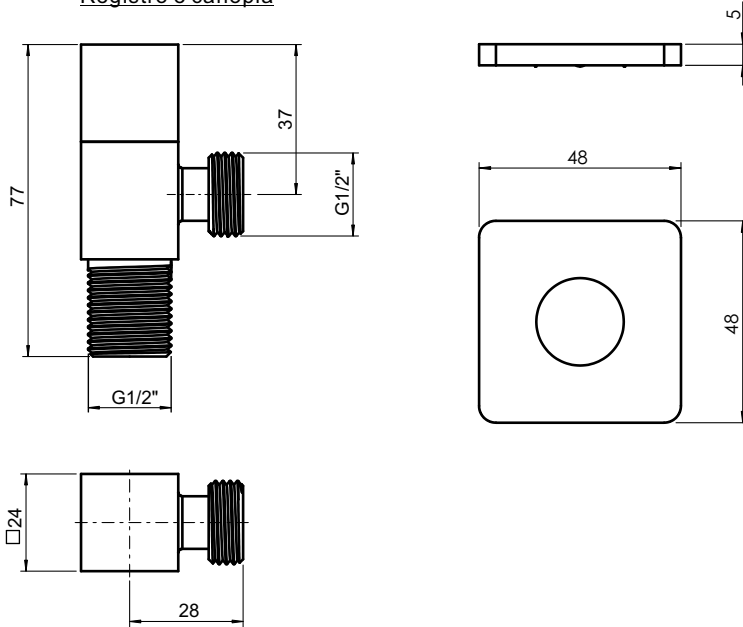

Kit Ducha Higiênica

BOLERO

Código comercial: 1984__14

- Registro e canopla

- Suporte de ducha

- Ducha com gatilho

- Flexível

■ Unidade em milímetros