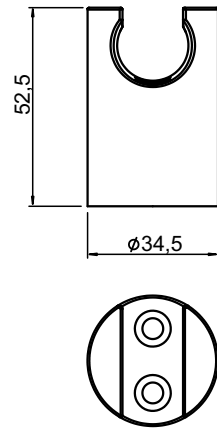

Kit Ducha Higiênica

VILLA

Código comercial: 1984CP 15

- Registro

- Suporte de ducha

- Ducha com gatilho

- Flexível

■ Unidade em milímetros