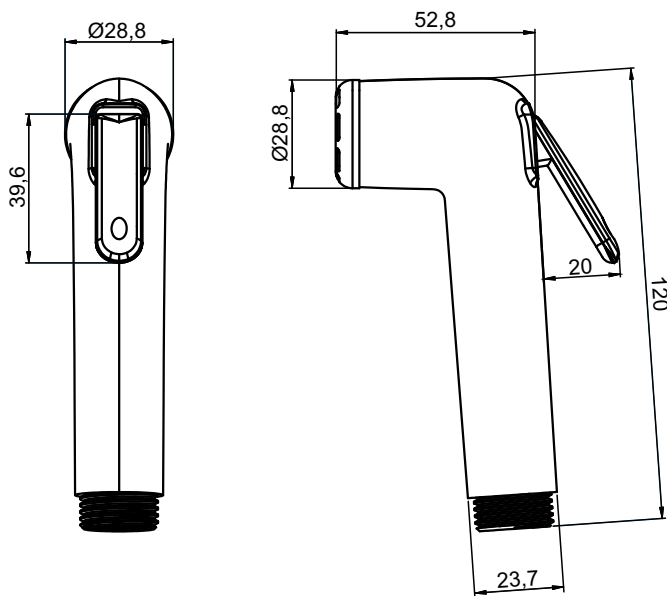

Kit Ducha Higiênica

VILLA

Código comercial: 1984CP 15

- Registro

- Suporte de ducha

- Ducha com gatilho

- Flexível

■ Unidade em milímetros