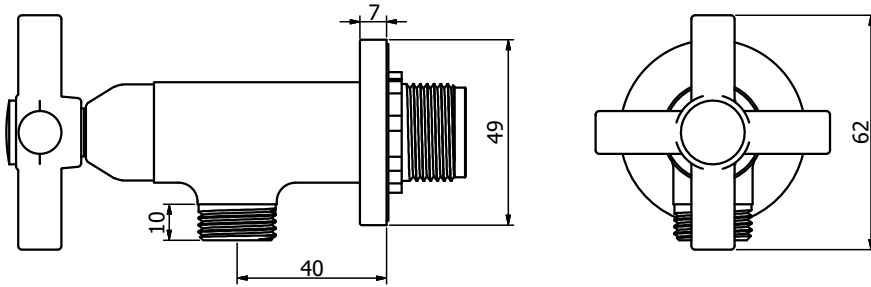

Kit Ducha Higiênica

VILLA

Código comercial: 1984CP 15

- Registro

- Suporte de ducha

- Ducha com gatilho

- Flexível

■ Unidade em milímetros