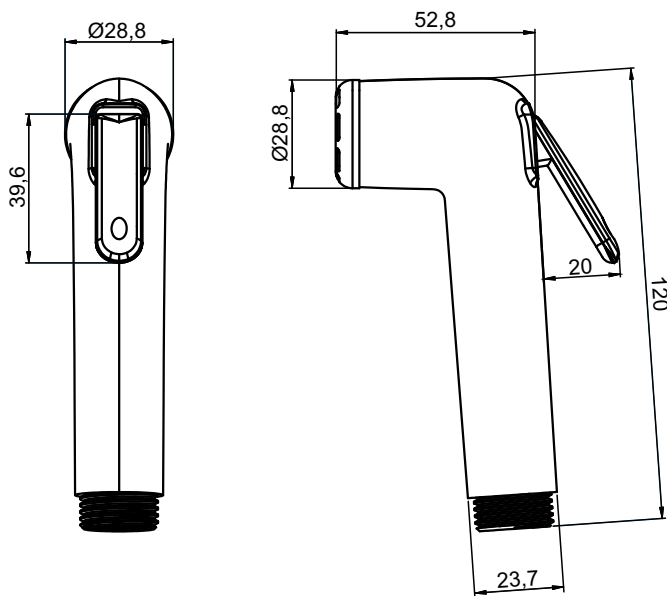

# CARMINA

Código comercial: **1984CP 18**

- Registro

- Suporte de ducha

- Ducha com gatilho

- Flexível

■ Unidade em milímetros