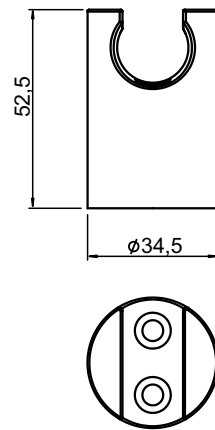

# CARMINA

Código comercial: **1984CP 18**

- Registro

- Suporte de ducha

- Ducha com gatilho

- Flexível

■ Unidade em milímetros