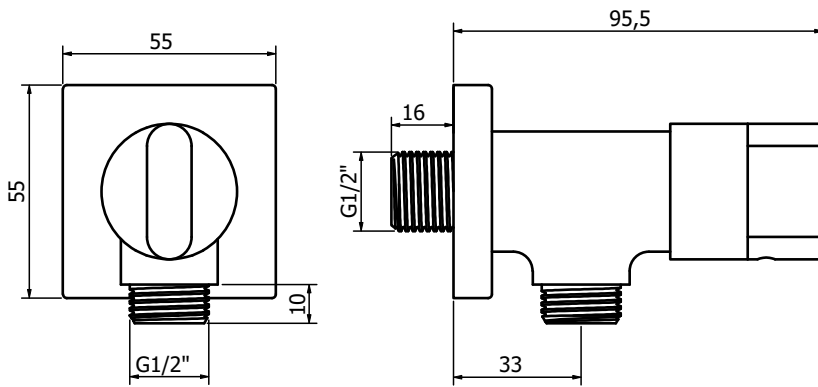

# CARMINA

Código comercial: **1984CP 18**

- Registro

- Suporte de ducha

- Ducha com gatilho

- Flexível

■ Unidade em milímetros