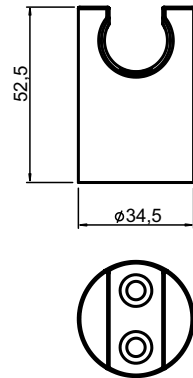

Kit Ducha Higiênica

CANON

Código comercial: 1984__23

- Registro e canopla

- Suporte de ducha

- Ducha com gatilho

- Flexível

■ Unidade em milímetros