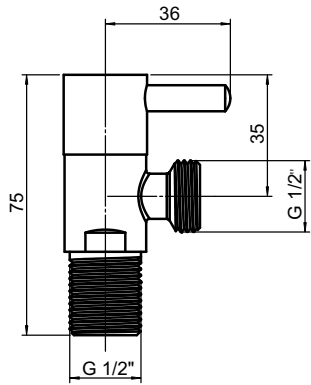

Kit Ducha Higiênica

CANON

Código comercial: 1984__23

- Registro e canopla

- Suporte de ducha

- Ducha com gatilho

- Flexível

■ Unidade em milímetros