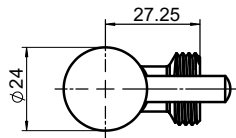

Kit Ducha Higiênica

CANON

Código comercial: 1984__23

- Registro e canopla

- Suporte de ducha

- Ducha com gatilho

- Flexível

■ Unidade em milímetros