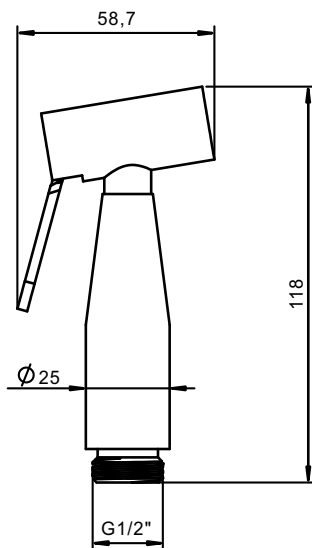

Kit Ducha Higiênica

CANON

Código comercial: 1984__23

- Registro e canopla

- Suporte de ducha

- Ducha com gatilho

- Flexível

■ Unidade em milímetros