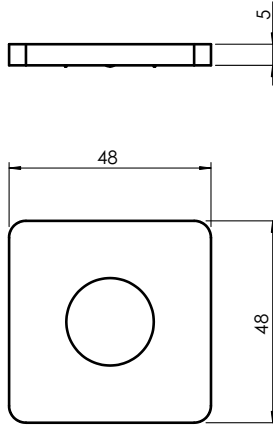

# BOLERO

Código comercial: 1984\_\_24

- Registro e canopla

- Suporte de ducha

- Ducha com gatilho

- Flexível

■ Unidade em milímetros