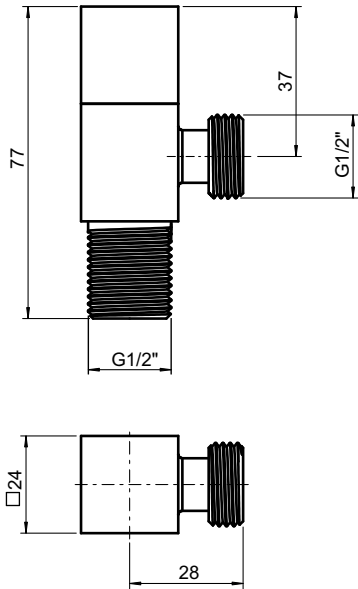

# BOLERO

Código comercial: 1984\_\_24

- Registro e canopla

- Suporte de ducha

- Ducha com gatilho

- Flexível

■ Unidade em milímetros