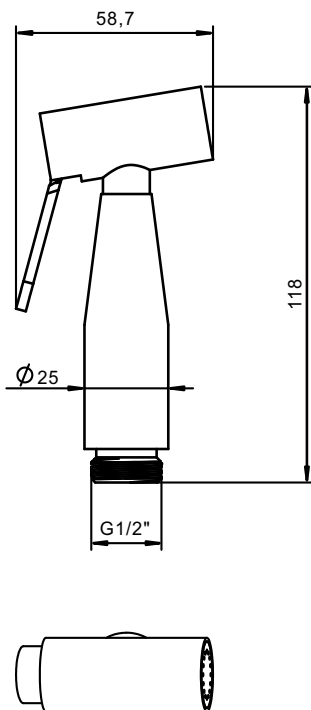

# BOLERO

Código comercial: 1984\_\_24

- Registro e canopla

- Suporte de ducha

- Ducha com gatilho

- Flexível

■ Unidade em milímetros