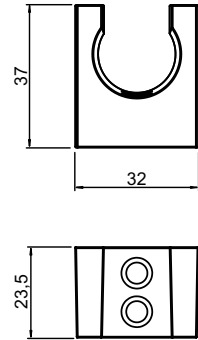

# BOLERO

Código comercial: 1984\_\_24

- Registro e canopla

- Suporte de ducha

- Ducha com gatilho

- Flexível

■ Unidade em milímetros