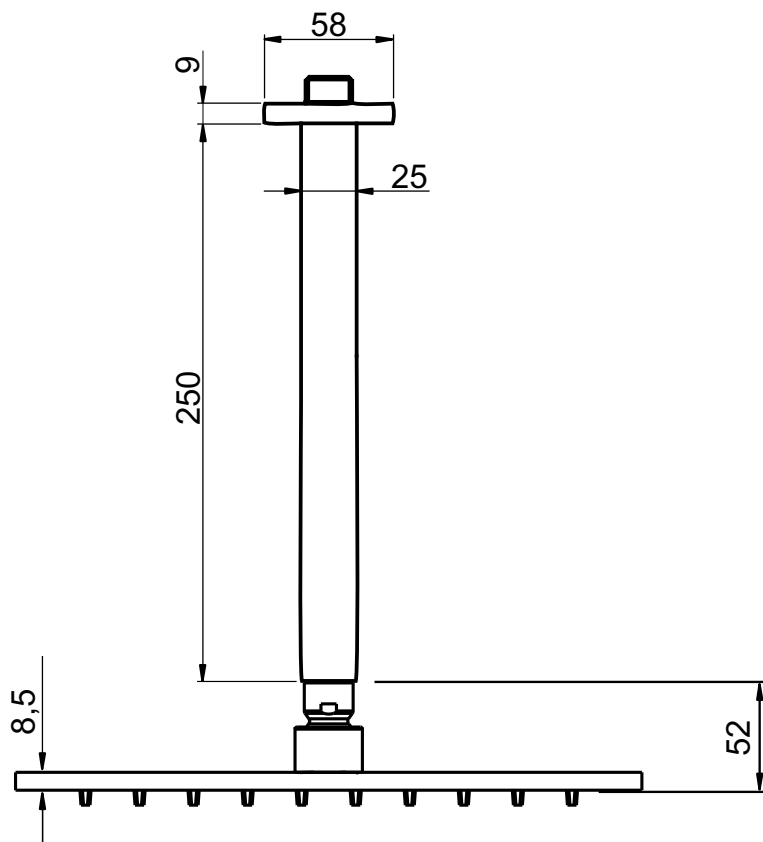

Chuveiro Quadrado 30cm com Tubo de Teto **BOLERO**

Código comercial: **1994\_24 LAT TET**

■ Unidade em milímetros