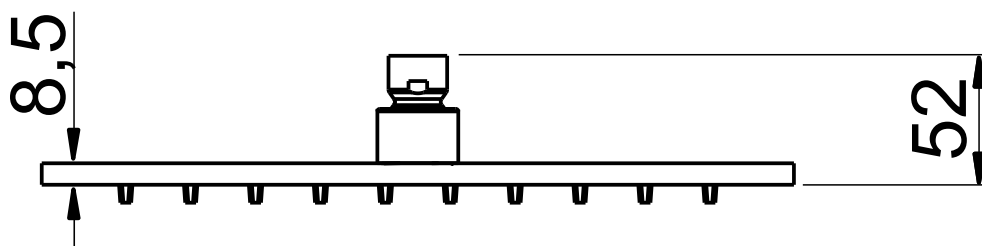

Chuveiro Quadrado 30cm sem Tubo

BOLERO

Código comercial: 1994__24 LAT ST

■ Unidade em milímetros