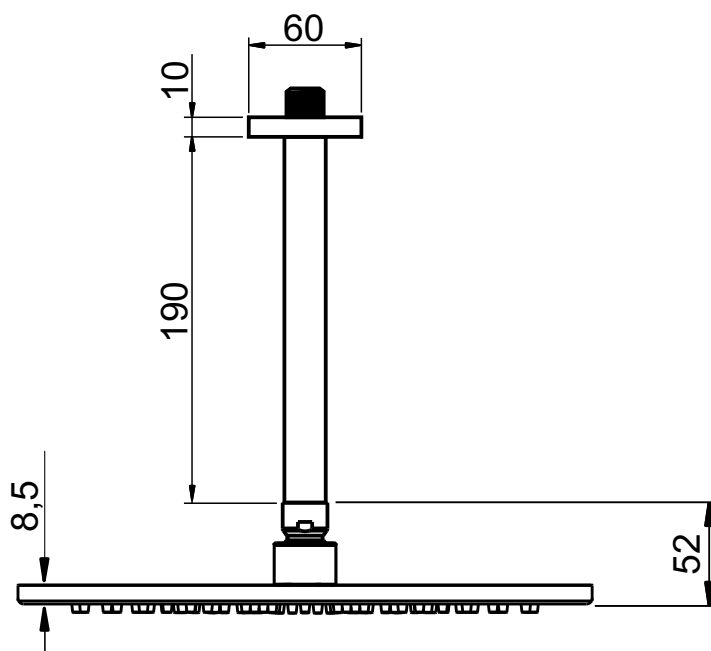

Chuveiro Redondo 30cm com Tubo de Teto

**CANON**

Código comercial: **1999\_\_23 LAT TET**

■ Unidade em milímetros