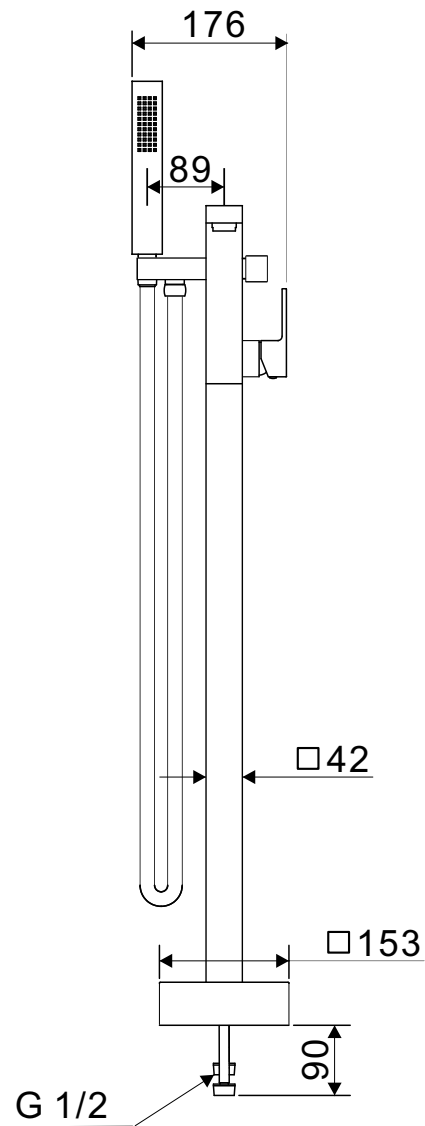

Monocomando de piso para banheira

BOLERO

Código comercial: **2179__24**

■ Unidade em milímetros

cooba