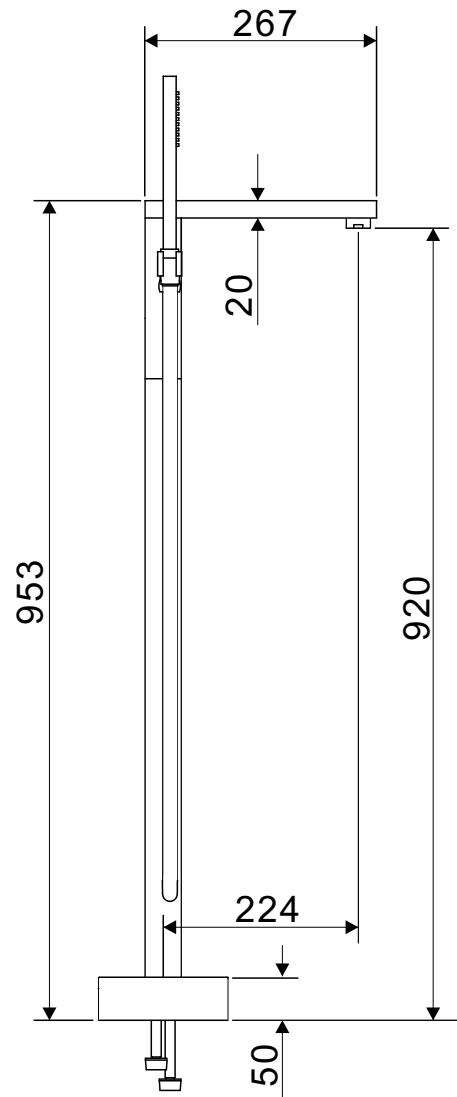

Monocomando de piso para banheira

BOLERO

Código comercial: **2179__24**

■ Unidade em milímetros

cooba