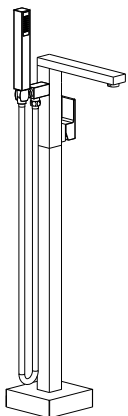

Monocomando de piso para banheira

BOLERO

Código comercial: **2179__24**

■ Unidade em milímetros

cooba