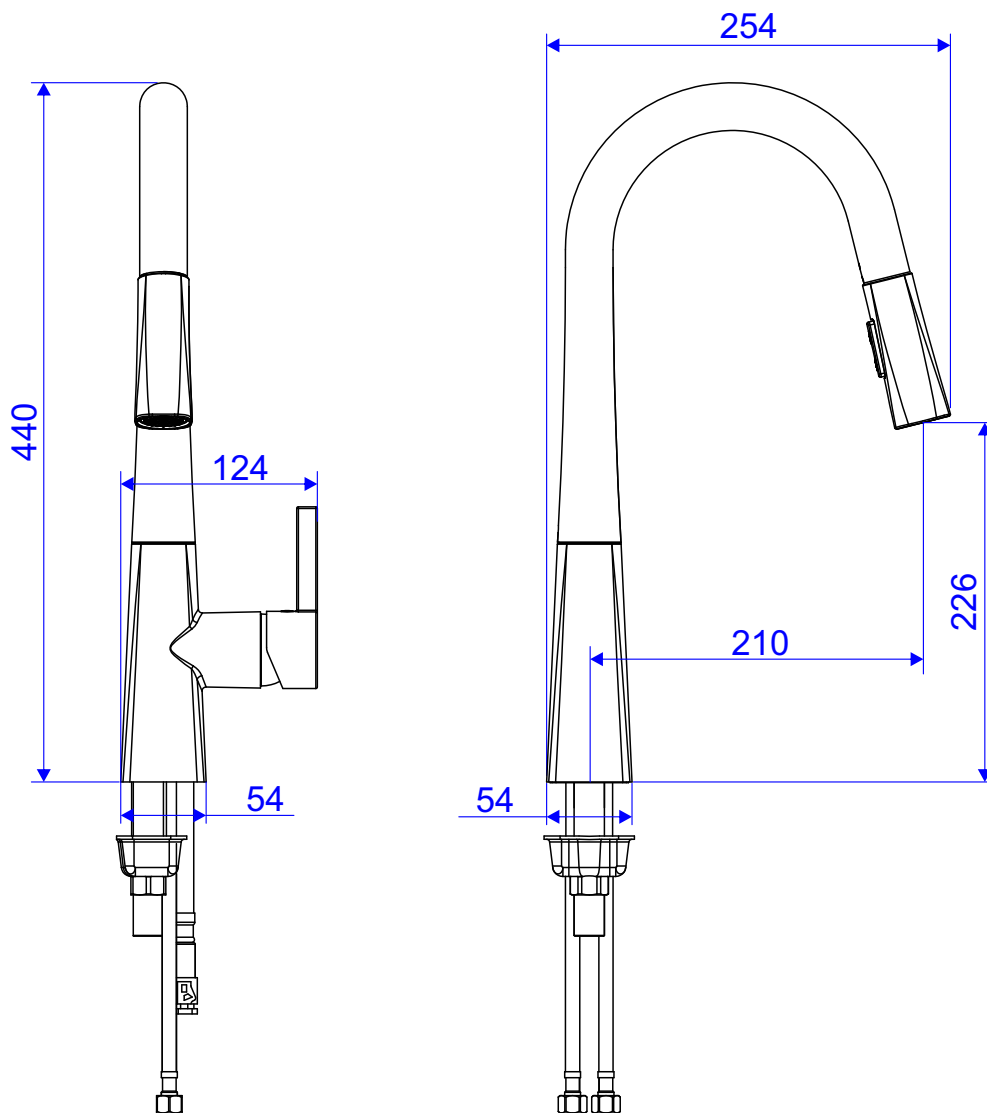

Misturador Monocomando de Mesa para Cozinha com Ducha Retrátil

ARIA

Código comercial: **2280__25**

■ Unidade em milímetros

cooba