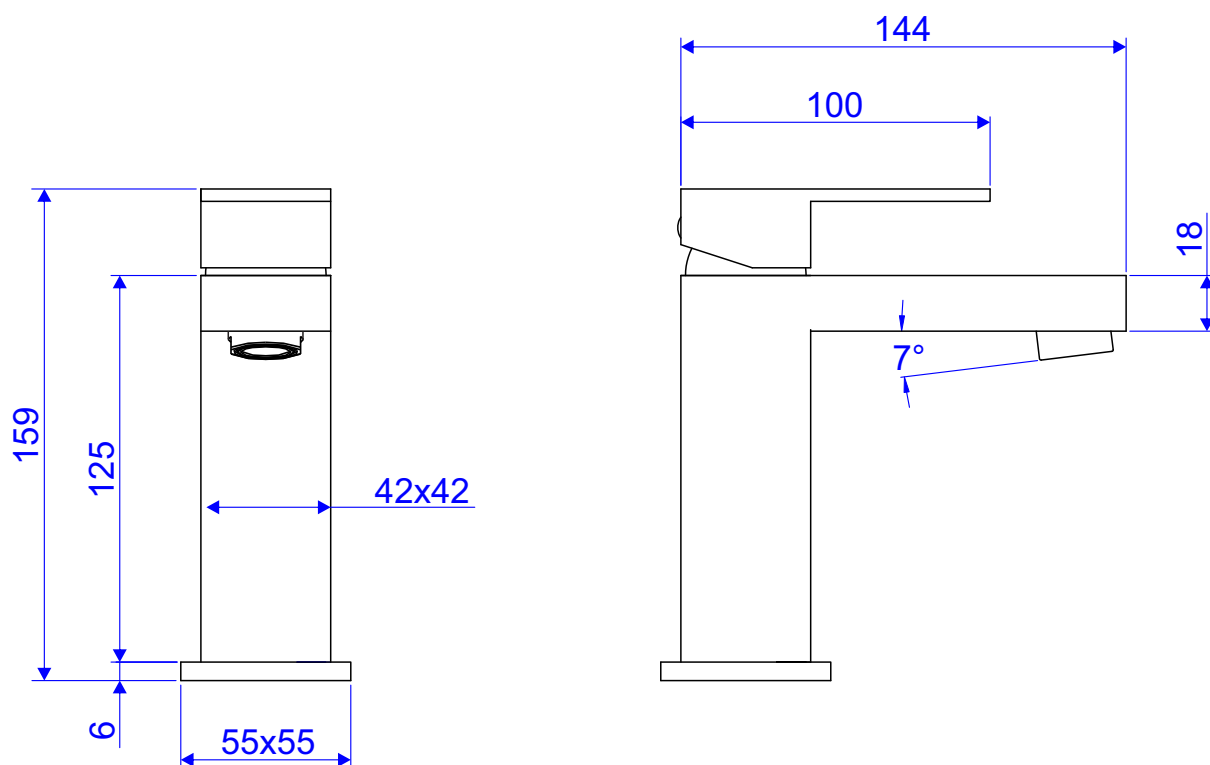

Misturador Monocomando de Mesa para Lavatório

BOLERO

Código comercial: **2865__24**

■ Unidade em milímetros

cooba