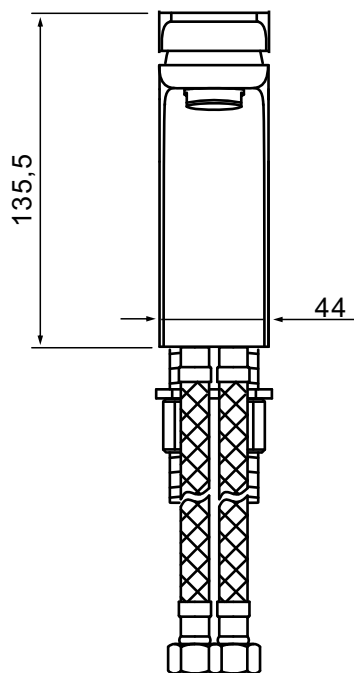

Misturador Monocomando de Mesa para Lavatório

PALLADIUM

Código comercial: **2875__31**

■ Unidade em milímetros

cooba