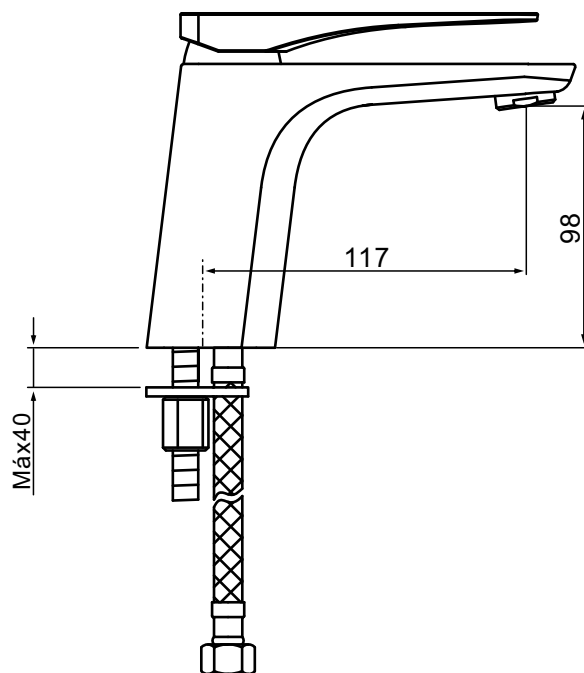

Misturador Monocomando de Mesa para Lavatório

PALLADIUM

Código comercial: **2875__31**

■ Unidade em milímetros

cooba