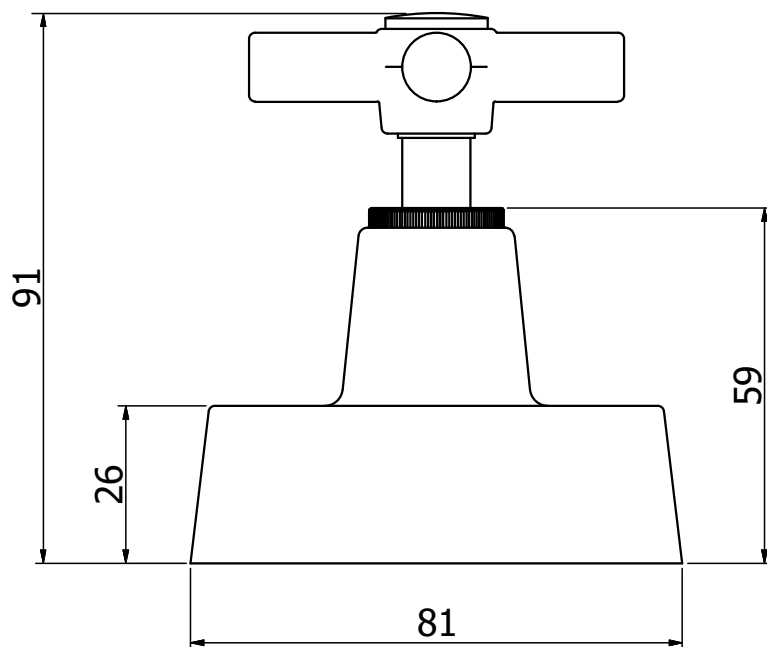

Acabamento para Registros de Gaveta e Pressão GD (1.1/4" a 1.1/2") **VILLA**

Código comercial: **4900CP 15 GD**

■ Unidade em milímetros

**cooba**