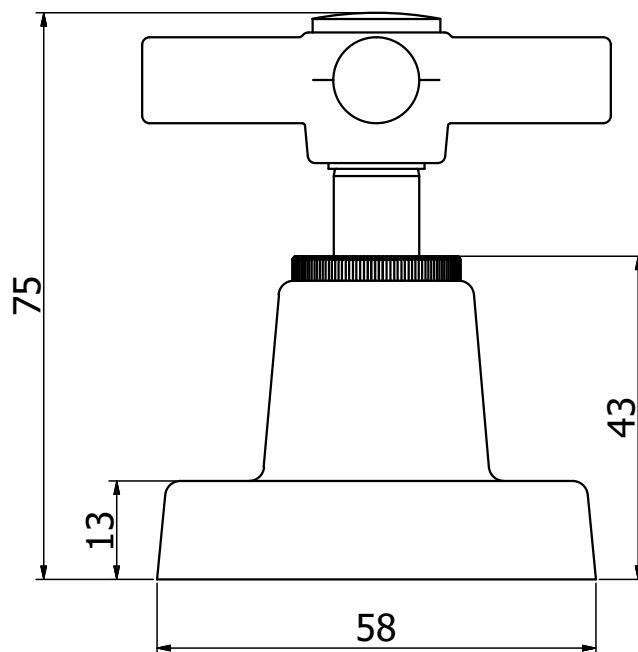

Acabamento para Registros de Gaveta e Pressão PQ (1/2" a 1") **VILLA**

Código comercial: **4900CP 15 PQ**

■ Unidade em milímetros

cooba