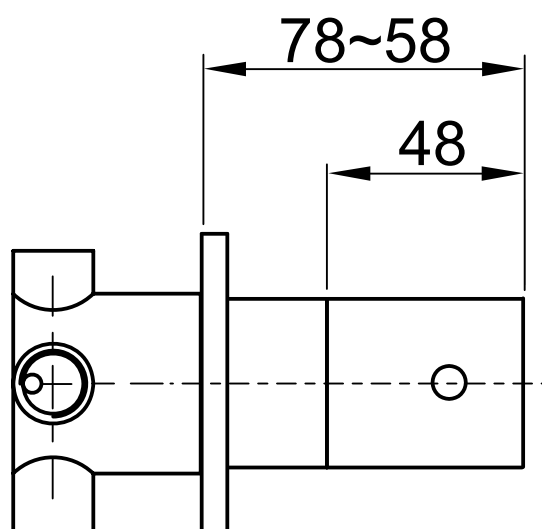

Acabamento para Desviador de Parede

CANON

Código comercial: **4919__23**

■ Unidade em milímetros

cooba