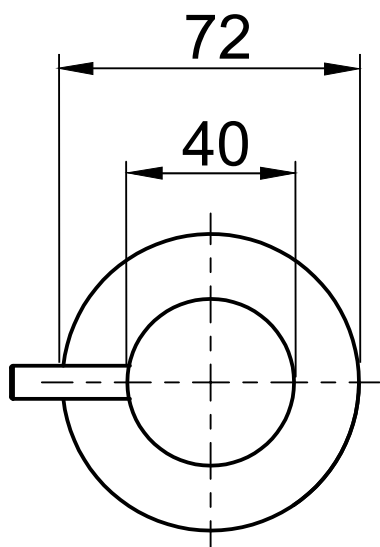

Acabamento para Desviador de Parede

CANON

Código comercial: **4919__23**

■ Unidade em milímetros

cooba