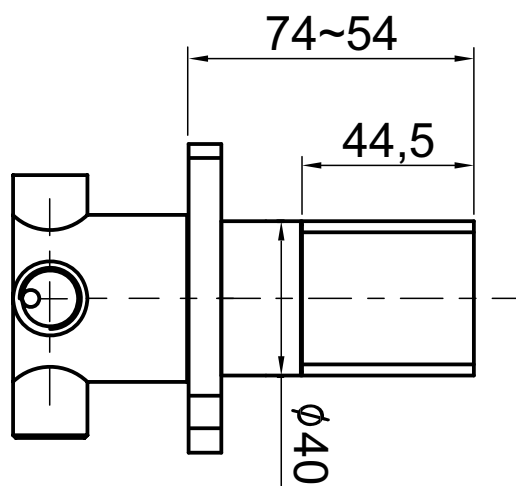

Acabamento para Desviador de Parede

PALLADIUM

Código comercial: **4919__31**

■ Unidade em milímetros

cooba