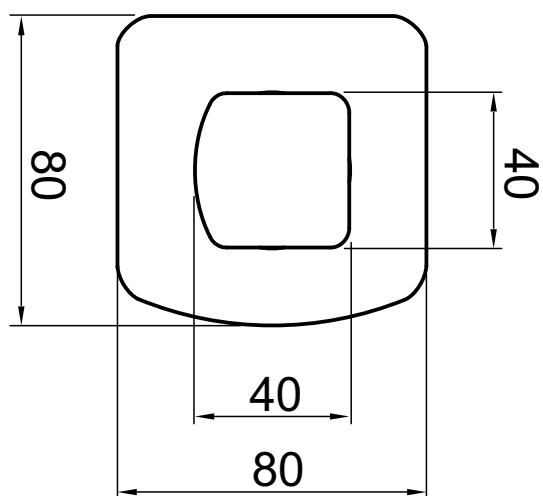

Acabamento para Desviador de Parede

PALLADIUM

Código comercial: **4919__31**

■ Unidade em milímetros

cooba