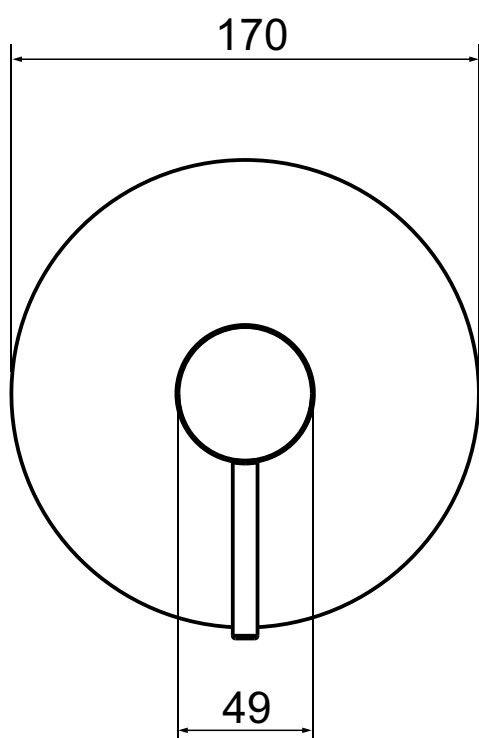

Acabamento para Monocomando de Chuveiro

CANON

Código comercial: **4993__23**

■ Unidade em milímetros

cooba