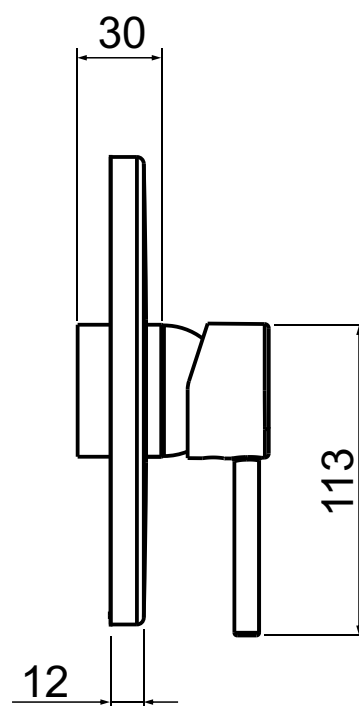

Acabamento para Monocomando de Chuveiro

CANON

Código comercial: **4993__23**

■ Unidade em milímetros

cooba