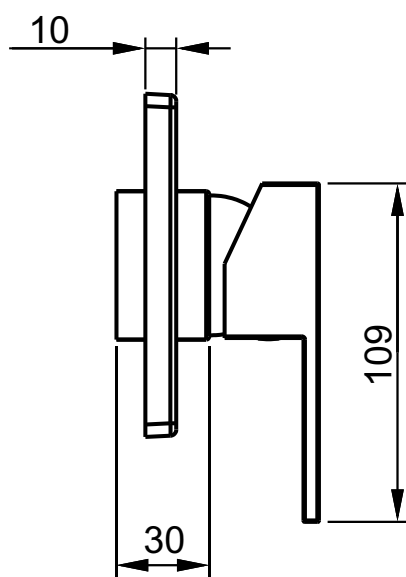

Acabamento para Monocomando de Chuveiro

BOLERO

Código comercial: **4993__24**

■ Unidade em milímetros

cooba