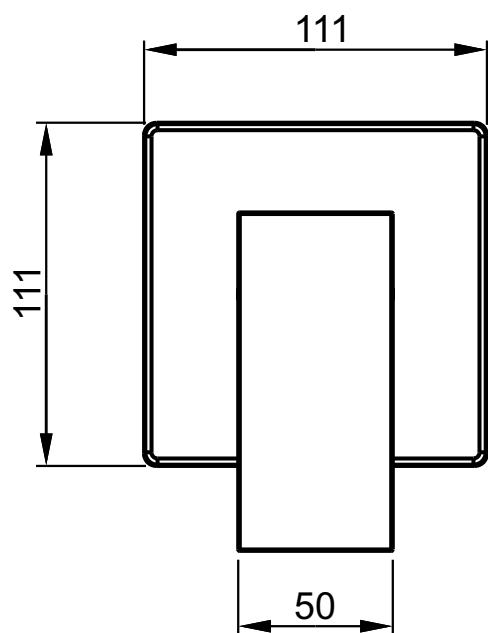

Acabamento para Monocomando de Chuveiro

BOLERO

Código comercial: **4993__24**

■ Unidade em milímetros

cooba