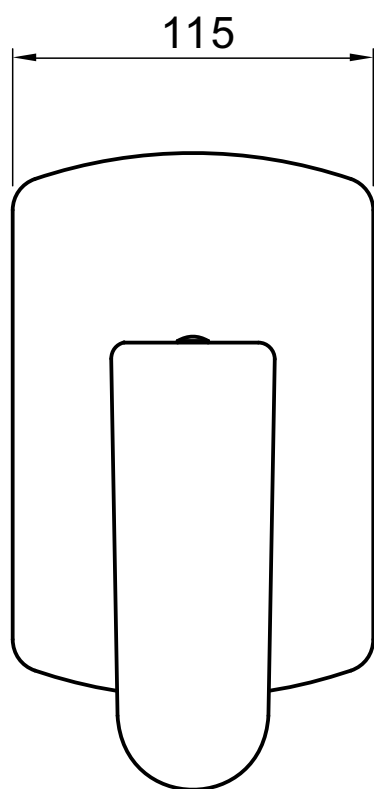

Acabamento para Monocomando de Chuveiro

PALLADIUM

Código comercial: **4993__31**

■ Unidade em milímetros

cooba