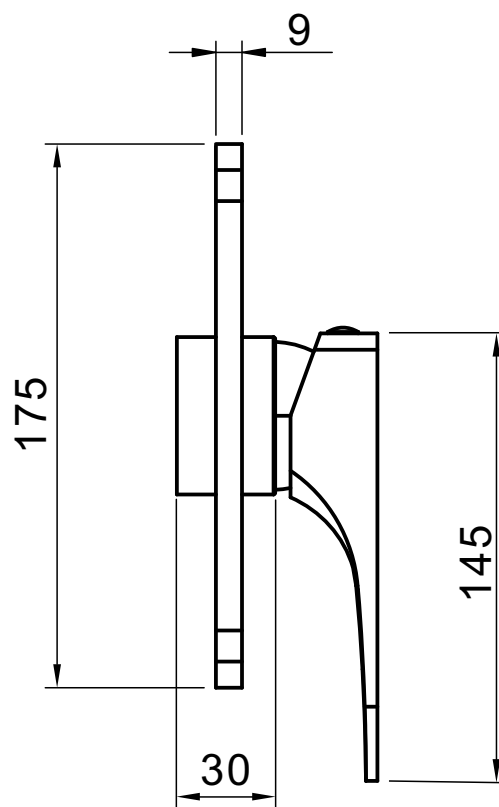

Acabamento para Monocomando de Chuveiro

PALLADIUM

Código comercial: **4993__31**

■ Unidade em milímetros

cooba