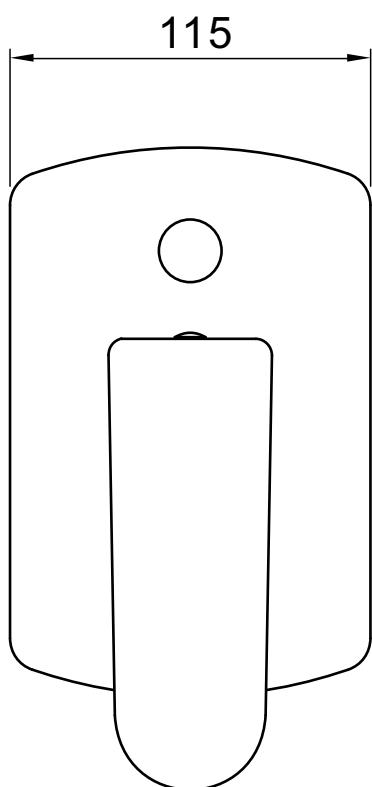

Acabamento para Monocomando de Chuveiro com Desviador **PALLADIUM**

Código comercial: **4994\_\_31**

■ Unidade em milímetros