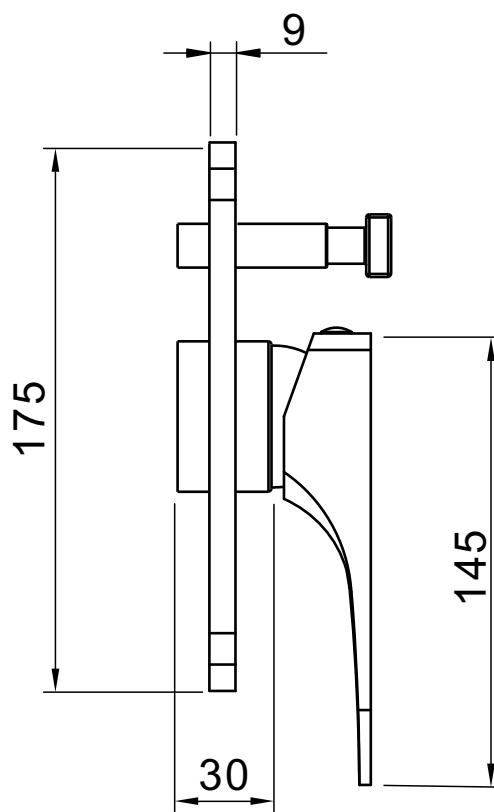

Acabamento para Monocomando de Chuveiro com Desviador **PALLADIUM**

Código comercial: **4994\_\_31**

■ Unidade em milímetros