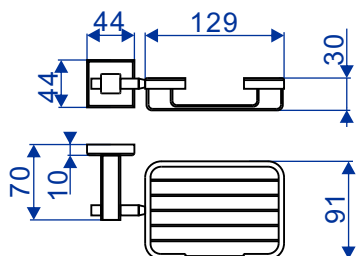

▲ 2040CP 14 060 - Porta Toalhas Barra 60cm

▲ 2040CP 14 045 - Porta Toalhas Barra 45cm

▲ 2044CP 14 060 - Porta Toalhas Barra Duplo Dois Níveis 60cm

▲ 2020CP 14 - Papeleira

▲ 2022CP 14 - Papeleira Dupla

▲ 2010CP 14 - Porta Sabonetes

▲ 2062CP 14 - Cabide Duplo

■ Unidade em milímetros