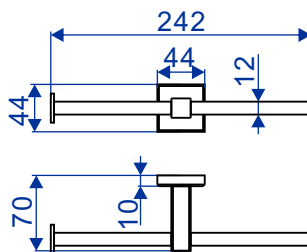

▲ 2040CP 14 060 - Porta Toalhas Barra 60cm

▲ 2040CP 14 045 - Porta Toalhas Barra 45cm

▲ 2044CP 14 060 - Porta Toalhas Barra Duplo Dois Níveis 60cm

▲ 2020CP 14 - Papeleira

▲ 2022CP 14 - Papeleira Dupla

▲ 2010CP 14 - Porta Sabonetes

▲ 2062CP 14 - Cabide Duplo

■ Unidade em milímetros