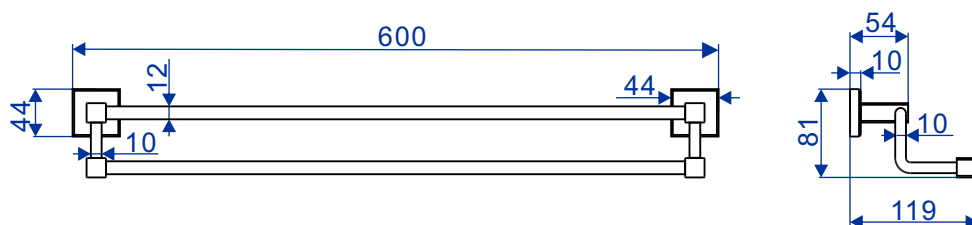

▲ 2040CP 14 060 - Porta Toalhas Barra 60cm

▲ 2040CP 14 045 - Porta Toalhas Barra 45cm

▲ 2044CP 14 060 - Porta Toalhas Barra Duplo Dois Níveis 60cm

▲ 2020CP 14 - Papeleira

▲ 2022CP 14 - Papeleira Dupla

▲ 2010CP 14 - Porta Sabonetes

▲ 2062CP 14 - Cabide Duplo

■ Unidade em milímetros