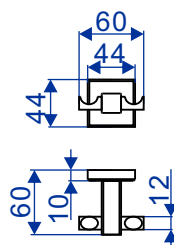

▲ 2040CP 14 060 - Porta Toalhas Barra 60cm

▲ 2040CP 14 045 - Porta Toalhas Barra 45cm

▲ 2044CP 14 060 - Porta Toalhas Barra Duplo Dois Níveis 60cm

▲ 2020CP 14 - Papeleira

▲ 2022CP 14 - Papeleira Dupla

▲ 2010CP 14 - Porta Sabonetes

▲ 2062CP 14 - Cabide Duplo

■ Unidade em milímetros