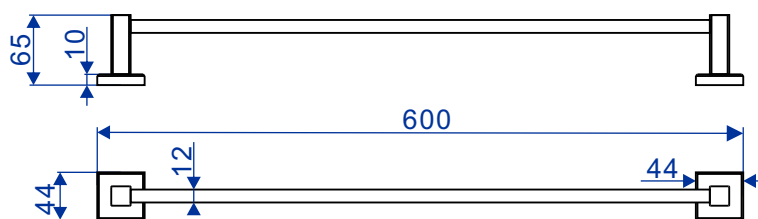

▲ 2040CP 14 060 - Porta Toalhas Barra 60cm

▲ 2040CP 14 045 - Porta Toalhas Barra 45cm

▲ 2044CP 14 060 - Porta Toalhas Barra Duplo Dois Níveis 60cm

▲ 2020CP 14 - Papeleira

▲ 2022CP 14 - Papeleira Dupla

▲ 2010CP 14 - Porta Sabonetes

▲ 2062CP 14 - Cabide Duplo

■ Unidade em milímetros