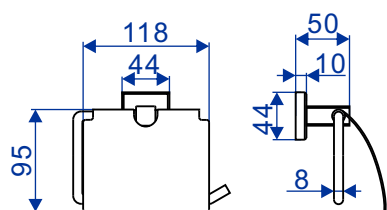

▲ 2040CP 14 060 - Porta Toalhas Barra 60cm

▲ 2040CP 14 045 - Porta Toalhas Barra 45cm

▲ 2044CP 14 060 - Porta Toalhas Barra Duplo Dois Níveis 60cm

▲ 2020CP 14 - Papeleira

▲ 2022CP 14 - Papeleira Dupla

▲ 2010CP 14 - Porta Sabonetes

▲ 2062CP 14 - Cabide Duplo

■ Unidade em milímetros