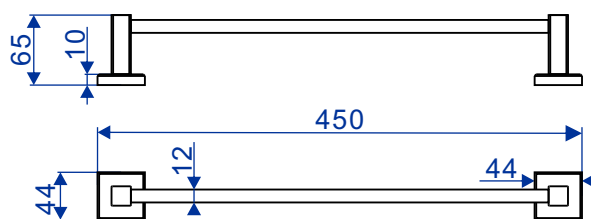

▲ 2040CP 14 060 - Porta Toalhas Barra 60cm

▲ 2040CP 14 045 - Porta Toalhas Barra 45cm

▲ 2044CP 14 060 - Porta Toalhas Barra Duplo Dois Níveis 60cm

▲ 2020CP 14 - Papeleira

▲ 2022CP 14 - Papeleira Dupla

▲ 2010CP 14 - Porta Sabonetes

▲ 2062CP 14 - Cabide Duplo

■ Unidade em milímetros