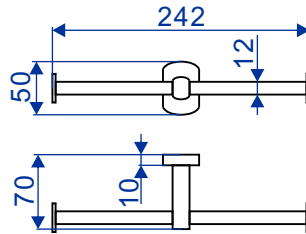

Acessórios para Banheiro

VESNA

▲ 2042CP 13 060 - Porta Toalhas Barra Duplo 60cm

▲ 2042CP 13 045 - Porta Toalhas Barra Duplo 45cm

▲ 2040CP 13 060 - Porta Toalhas Barra 60cm

▲ 2040CP 13 045 - Porta Toalhas Barra 45cm

▲ 2020CP 13 - Papeleira

▲ 2022CP 13 - Papeleira Dupla

▲ 2024CP 13 - Papeleira Vertical

▲ 2010CP 13 - Porta Sabonetes

▲ 2062CP 13 - Cabide Duplo

■ Unidade em milímetros