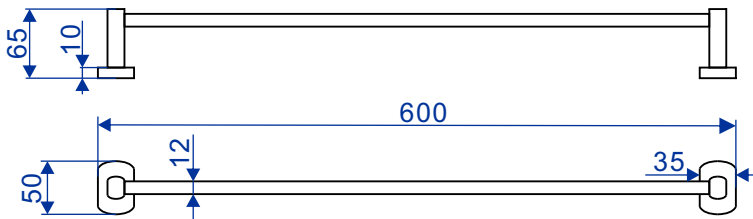

Acessórios para Banheiro

VESNA

▲ 2042CP 13 060 - Porta Toalhas Barra Duplo 60cm

▲ 2042CP 13 045 - Porta Toalhas Barra Duplo 45cm

▲ 2040CP 13 060 - Porta Toalhas Barra 60cm

▲ 2040CP 13 045 - Porta Toalhas Barra 45cm

▲ 2020CP 13 - Papeleira

▲ 2022CP 13 - Papeleira Dupla

▲ 2024CP 13 - Papeleira Vertical

▲ 2010CP 13 - Porta Sabonetes

▲ 2062CP 13 - Cabide Duplo

■ Unidade em milímetros