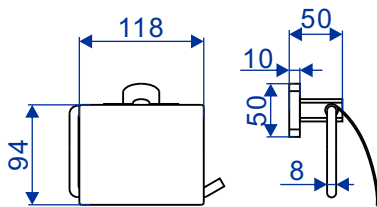

Acessórios para Banheiro

VESNA

▲ 2042CP 13 060 - Porta Toalhas Barra Duplo 60cm

▲ 2042CP 13 045 - Porta Toalhas Barra Duplo 45cm

▲ 2040CP 13 060 - Porta Toalhas Barra 60cm

▲ 2040CP 13 045 - Porta Toalhas Barra 45cm

▲ 2020CP 13 - Papeleira

▲ 2022CP 13 - Papeleira Dupla

▲ 2024CP 13 - Papeleira Vertical

▲ 2010CP 13 - Porta Sabonetes

▲ 2062CP 13 - Cabide Duplo

■ Unidade em milímetros