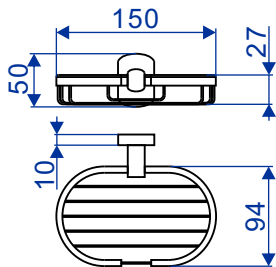

Acessórios para Banheiro

VESNA

▲ 2042CP 13 060 - Porta Toalhas Barra Duplo 60cm

▲ 2042CP 13 045 - Porta Toalhas Barra Duplo 45cm

▲ 2040CP 13 060 - Porta Toalhas Barra 60cm

▲ 2040CP 13 045 - Porta Toalhas Barra 45cm

▲ 2020CP 13 - Papeleira

▲ 2022CP 13 - Papeleira Dupla

▲ 2024CP 13 - Papeleira Vertical

▲ 2010CP 13 - Porta Sabonetes

▲ 2062CP 13 - Cabide Duplo

■ Unidade em milímetros