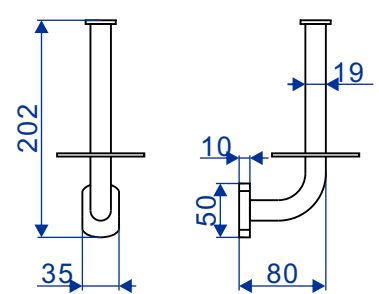

Acessórios para Banheiro

VESNA

▲ 2042CP 13 060 - Porta Toalhas Barra Duplo 60cm

▲ 2042CP 13 045 - Porta Toalhas Barra Duplo 45cm

▲ 2040CP 13 060 - Porta Toalhas Barra 60cm

▲ 2040CP 13 045 - Porta Toalhas Barra 45cm

▲ 2020CP 13 - Papeleira

▲ 2022CP 13 - Papeleira Dupla

▲ 2024CP 13 - Papeleira Vertical

▲ 2010CP 13 - Porta Sabonetes

▲ 2062CP 13 - Cabide Duplo

■ Unidade em milímetros