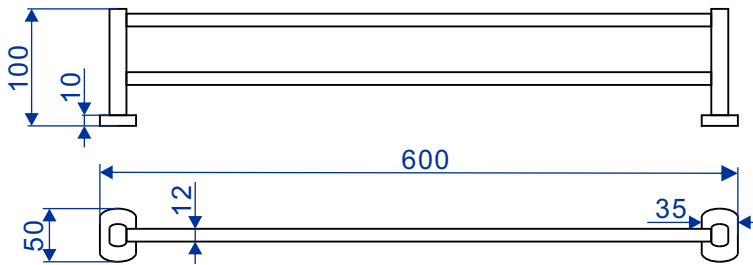

Acessórios para Banheiro

VESNA

▲ 2042CP 13 060 - Porta Toalhas Barra Duplo 60cm

▲ 2042CP 13 045 - Porta Toalhas Barra Duplo 45cm

▲ 2040CP 13 060 - Porta Toalhas Barra 60cm

▲ 2040CP 13 045 - Porta Toalhas Barra 45cm

▲ 2020CP 13 - Papeleira

▲ 2022CP 13 - Papeleira Dupla

▲ 2024CP 13 - Papeleira Vertical

▲ 2010CP 13 - Porta Sabonetes

▲ 2062CP 13 - Cabide Duplo

■ Unidade em milímetros