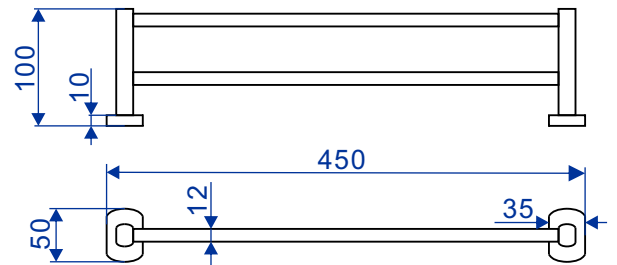

Acessórios para Banheiro

VESNA

▲ 2042CP 13 060 - Porta Toalhas Barra Duplo 60cm

▲ 2042CP 13 045 - Porta Toalhas Barra Duplo 45cm

▲ 2040CP 13 060 - Porta Toalhas Barra 60cm

▲ 2040CP 13 045 - Porta Toalhas Barra 45cm

▲ 2020CP 13 - Papeleira

▲ 2022CP 13 - Papeleira Dupla

▲ 2024CP 13 - Papeleira Vertical

▲ 2010CP 13 - Porta Sabonetes

▲ 2062CP 13 - Cabide Duplo

■ Unidade em milímetros