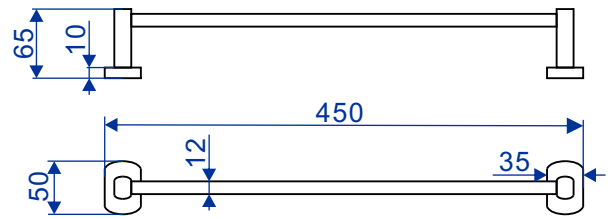

Acessórios para Banheiro

VESNA

▲ 2042CP 13 060 - Porta Toalhas Barra Duplo 60cm

▲ 2042CP 13 045 - Porta Toalhas Barra Duplo 45cm

▲ 2040CP 13 060 - Porta Toalhas Barra 60cm

▲ 2040CP 13 045 - Porta Toalhas Barra 45cm

▲ 2020CP 13 - Papeleira

▲ 2022CP 13 - Papeleira Dupla

▲ 2024CP 13 - Papeleira Vertical

▲ 2010CP 13 - Porta Sabonetes

▲ 2062CP 13 - Cabide Duplo

■ Unidade em milímetros