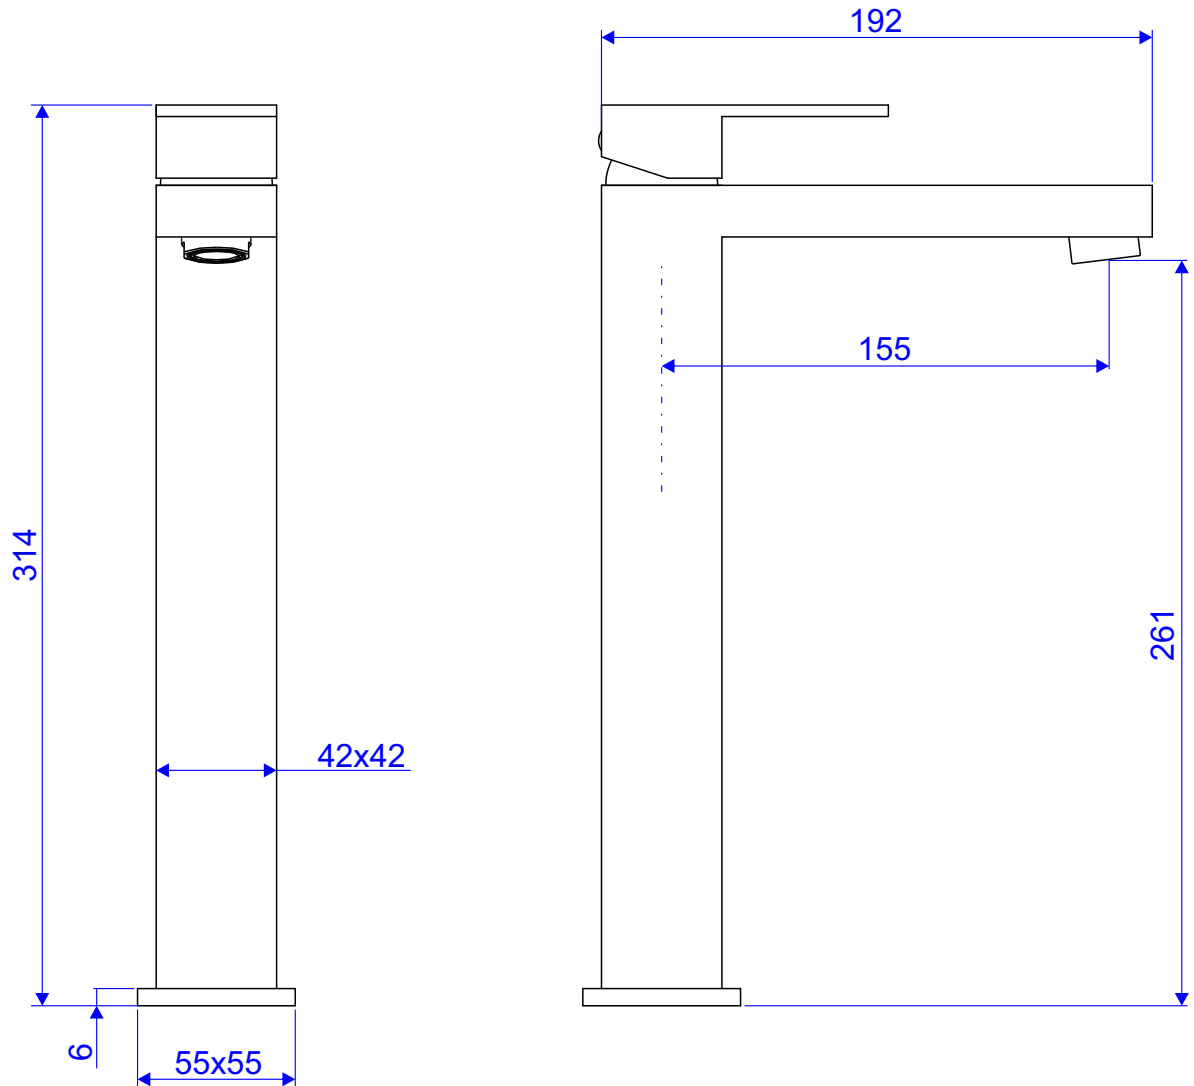

Misturador monocomando de mesa para cubas de apoio BOLERO

Código comercial: 2887__24

■ Unidade em milímetros