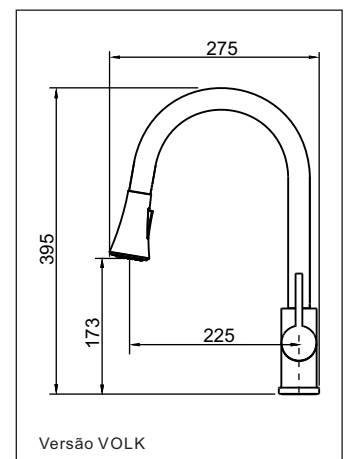

Misturador monocomando de mesa para cozinha com ducha retrátil **VOLK EVO** e **VOLK FLUTE EVO**

Códigos: 2280__ 23 FT EVO
2280__ 23 EVO

Especificações

- ▲ Tipo de produto/segmento: Misturador monocomando de cozinha.
- ▲ Acabamento: disponível em Cromo, Matte Black e Níquel Escovado.
- ▲ Bitola: entradas DN 15 (G 1/2") rosca fêmea.
- ▲ Pressão de trabalho recomendada: 10 a 55 m.c.a.
- ▲ Temperatura de trabalho recomendada: água fria mínimo 4°C, água quente máximo 72°C.
- ▲ Composição do produto: liga de cobre, zinco e plásticos de engenharia.
- ▲ Sistema de vedação: mecanismo cerâmico de alta performance (500 mil ciclos).
- ▲ Furação do tampo recomendada: de 35 a 38mm.
- ▲ Espessura máxima do tampo: 60mm.

Dimensões

■ Unidade em milímetros