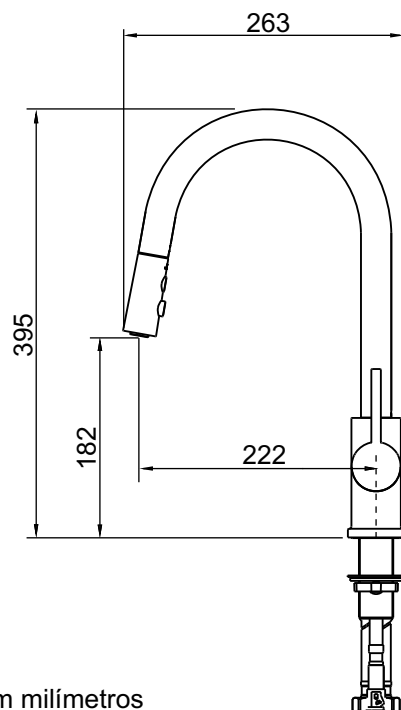

Misturador monocomando de mesa para cozinha com ducha retrátil **VOLK EVO** e **VOLK FLUTE EVO**

Códigos: 2280__ 23 FT EVO
2280__ 23 EVO

Especificações

- ▲ Tipo de produto/segmento: Misturador monocomando de cozinha.
- ▲ Acabamento: disponível em Cromo, Matte Black e Níquel Escovado.
- ▲ Bitola: entradas DN 15 (G 1/2") rosca fêmea.
- ▲ Pressão de trabalho recomendada: 10 a 55 m.c.a.
- ▲ Temperatura de trabalho recomendada: água fria mínimo 4°C, água quente máximo 72°C.
- ▲ Composição do produto: liga de cobre, zinco e plásticos de engenharia.
- ▲ Sistema de vedação: mecanismo cerâmico de alta performance (500 mil ciclos).
- ▲ Furação do tampo recomendada: de 35 a 38mm.
- ▲ Espessura máxima do tampo: 60mm.

Dimensões

■ Unidade em milímetros