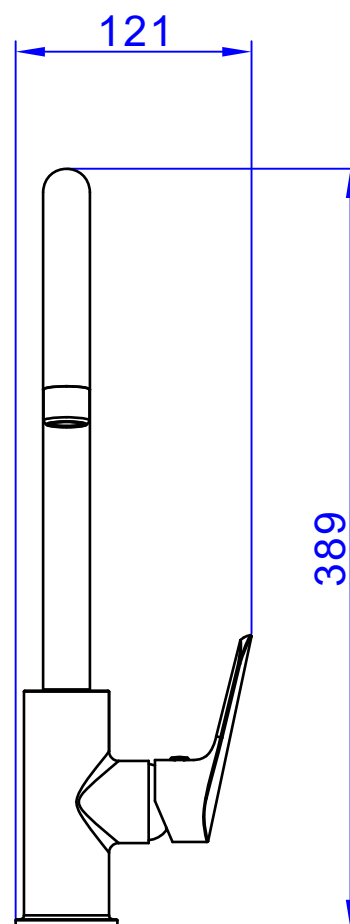

Misturador Monocomando de Mesa para Cozinha

TELL

Código comercial: 2271__11

■ Unidade em milímetros

cooba