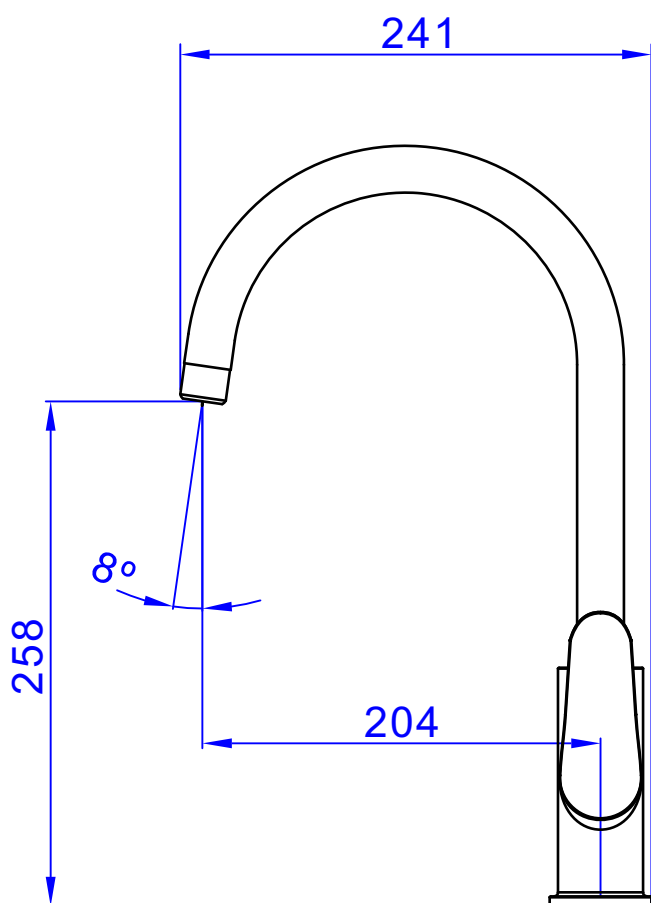

Misturador Monocomando de Mesa para Cozinha

TELL

Código comercial: 2271__11

■ Unidade em milímetros

cooba