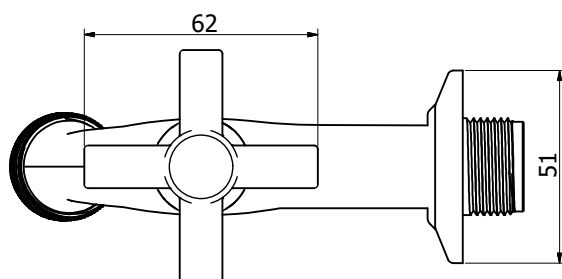

Torneira de Parede para Tanque/ Jardim 10cm

**VILLA**

Código comercial: **1130\_\_15**

■ Unidade em milímetros

**cooba**