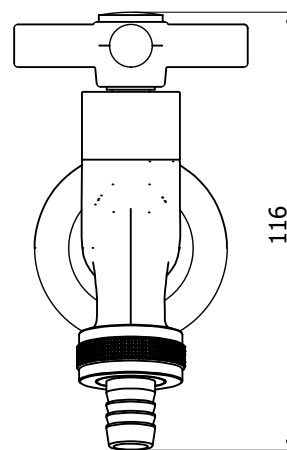

Torneira de Parede para Tanque/ Jardim 10cm

**VILLA**

Código comercial: **1130\_\_15**

■ Unidade em milímetros

**cooba**