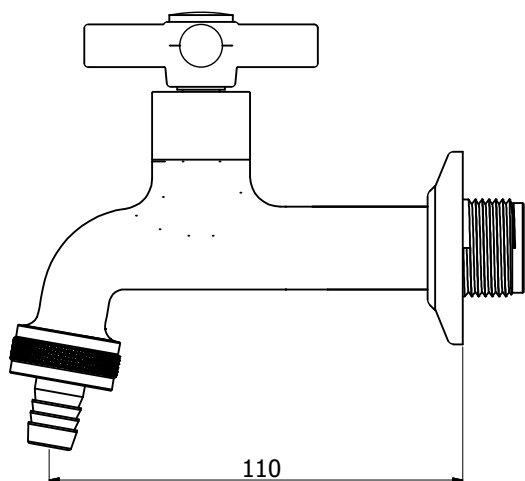

Torneira de Parede para Tanque/ Jardim 10cm

**VILLA**

Código comercial: **1130\_\_15**

■ Unidade em milímetros

**cooba**