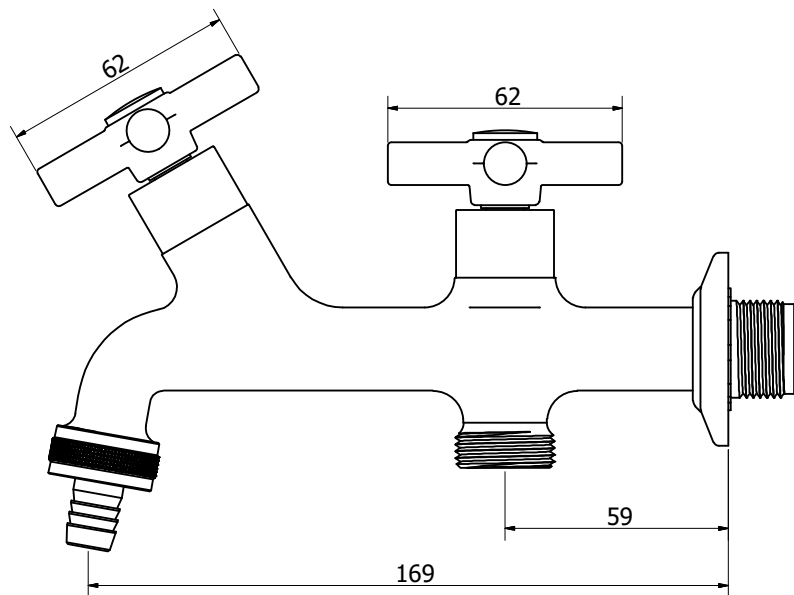

Torneira de Parede para Tanque com Saída para Máquina de Lavar

VILLA

Código comercial: 1155_15

■ Unidade em milímetros

codba