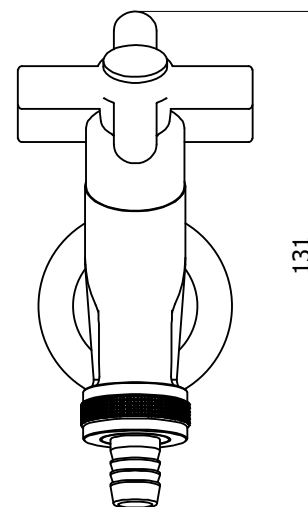

Torneira de Parede para Tanque com Saída para Máquina de Lavar

VILLA

Código comercial: 1155_15

■ Unidade em milímetros

codba