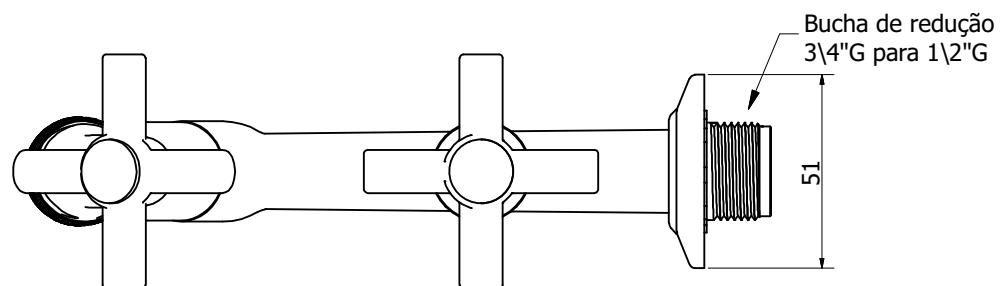

Torneira de Parede para Tanque com Saída para Máquina de Lavar

VILLA

Código comercial: 1155_15

■ Unidade em milímetros

codba