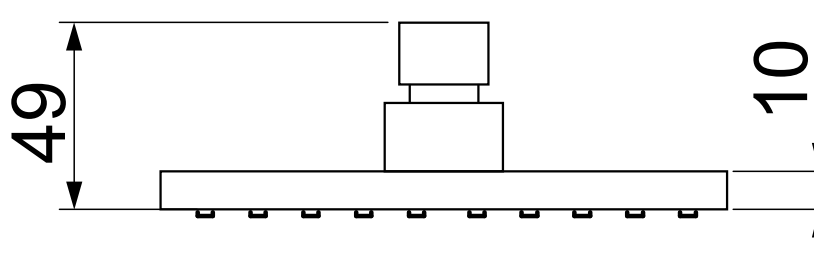

Chuveiro Redondo 15cm sem Tubo

CANON

Código comercial: **1954__23 ST**

■ Unidade em milímetros

cooba