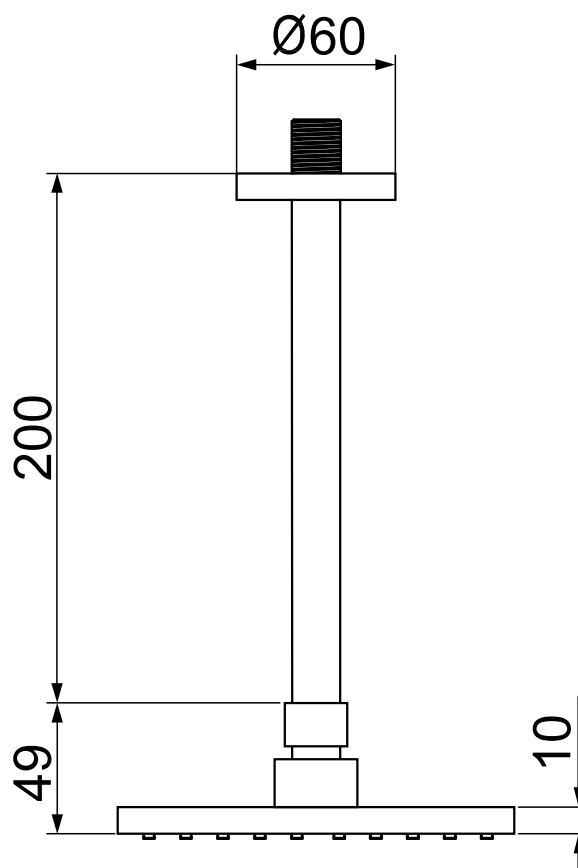

Chuveiro Redondo 15cm com Tubo de Teto

CANON

Código comercial: 1954__23 TET

■ Unidade em milímetros

cooba