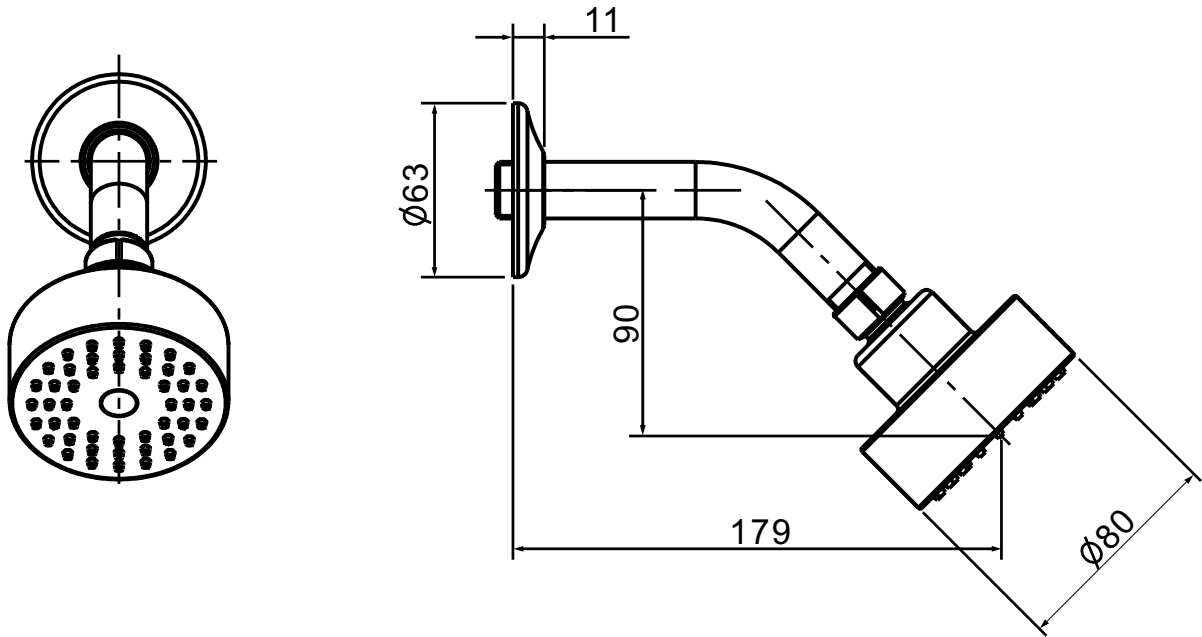

Chuveiro com Tubo de Parede 8cm

**TELL**

Código comercial: **1967\_\_11 CT**

■ Unidade em milímetros

**cooba**