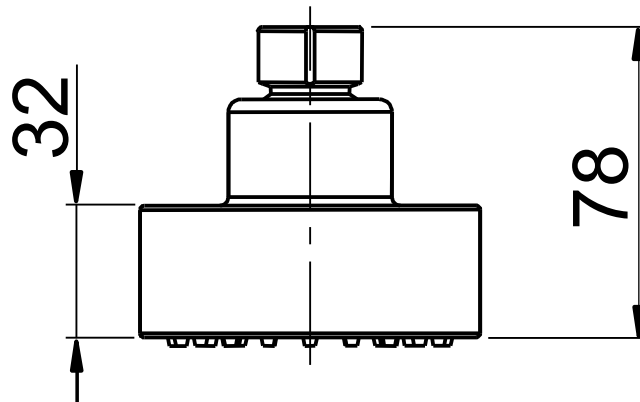

Chuveiro Redondo 8cm sem Tubo

TELL

Código comercial: **1967__11 ST**

■ Unidade em milímetros

cooba