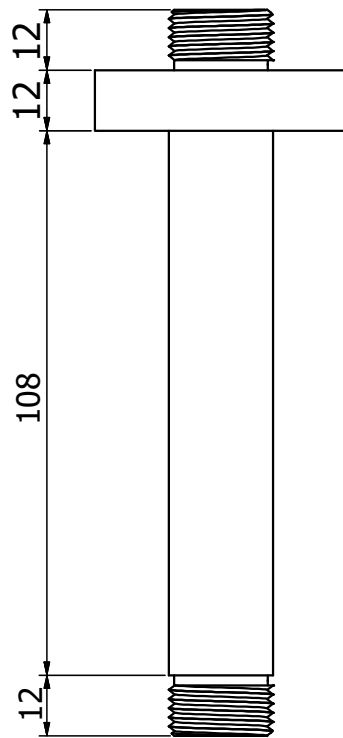

Tubo de Chuveiro de Teto 12cm

CODDA

Código comercial: **1980__11 TET 12**

■ Unidade em milímetros

codda