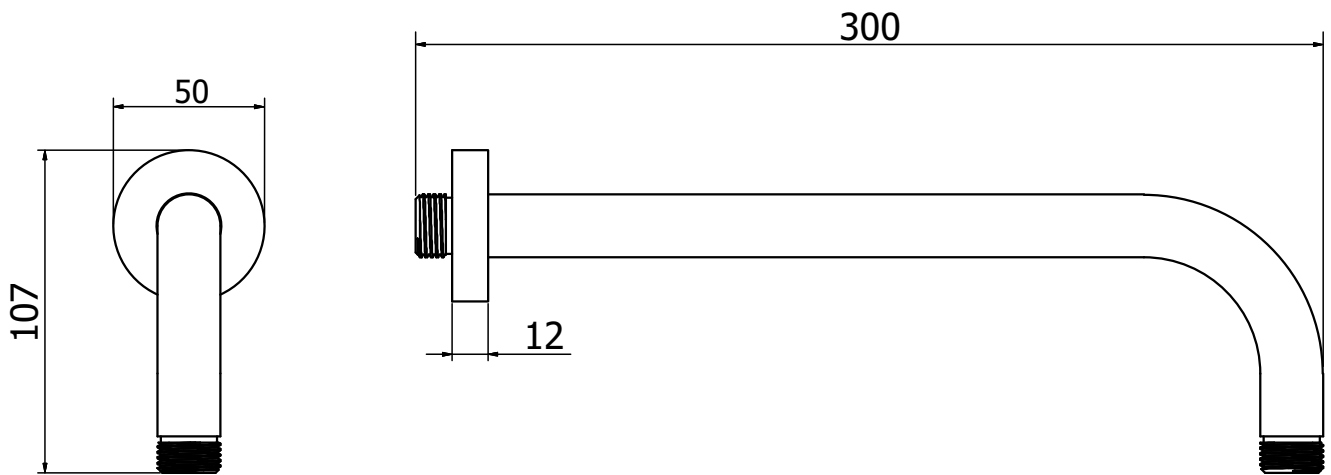

Tubo de Chuveiro de Parede 30cm

**CODDA**

Código comercial: **1980\_\_13 30**

■ Unidade em milímetros

**codda**