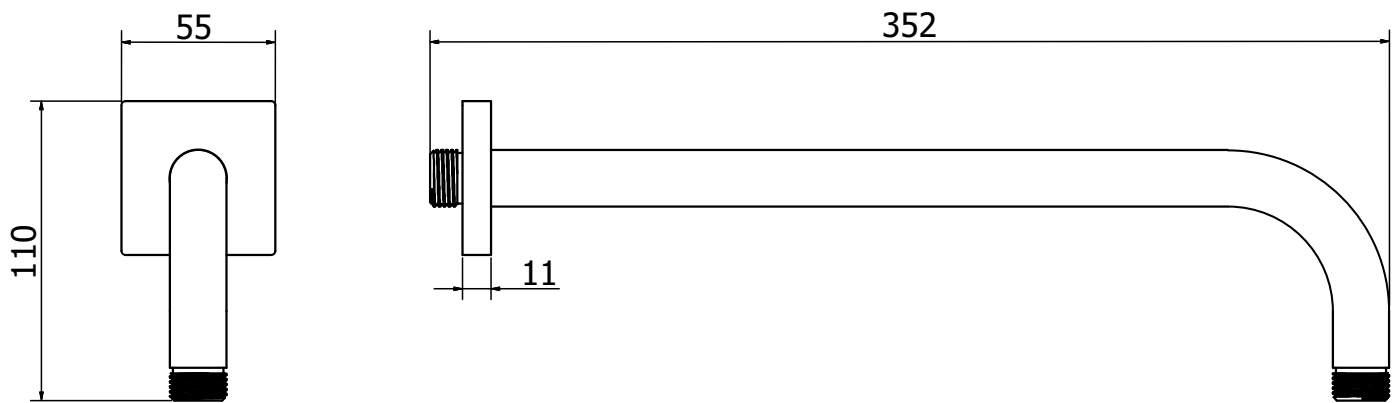

Tubo de Chuveiro de Parede 35cm

CODDA

Código comercial: **1980__14 35**

■ Unidade em milímetros

codda