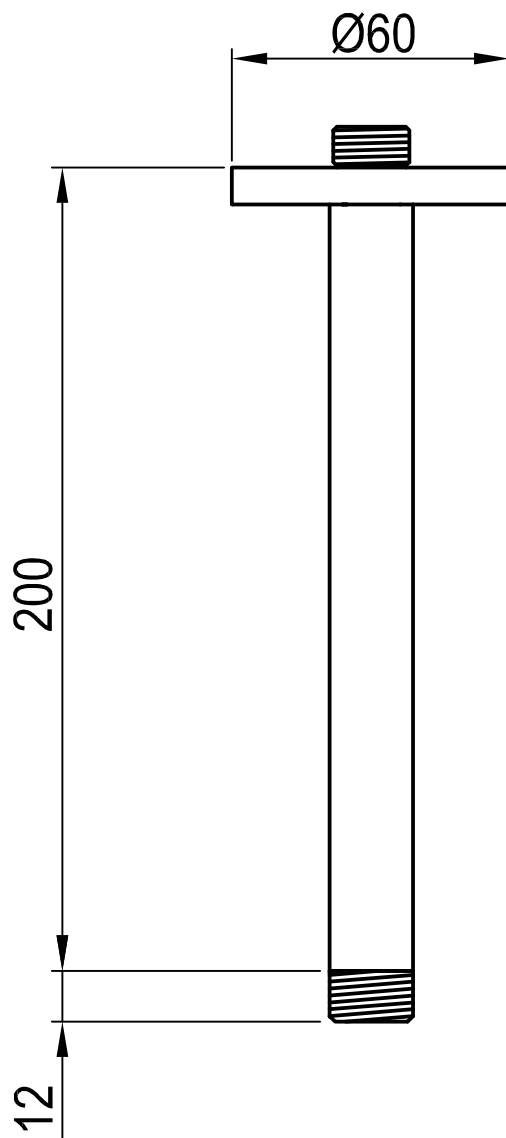

Tubo de Chuveiro Redondo de Teto 20 cm

CODDA

Código comercial: **1980__23 TET**

■ Unidade em milímetros

codda