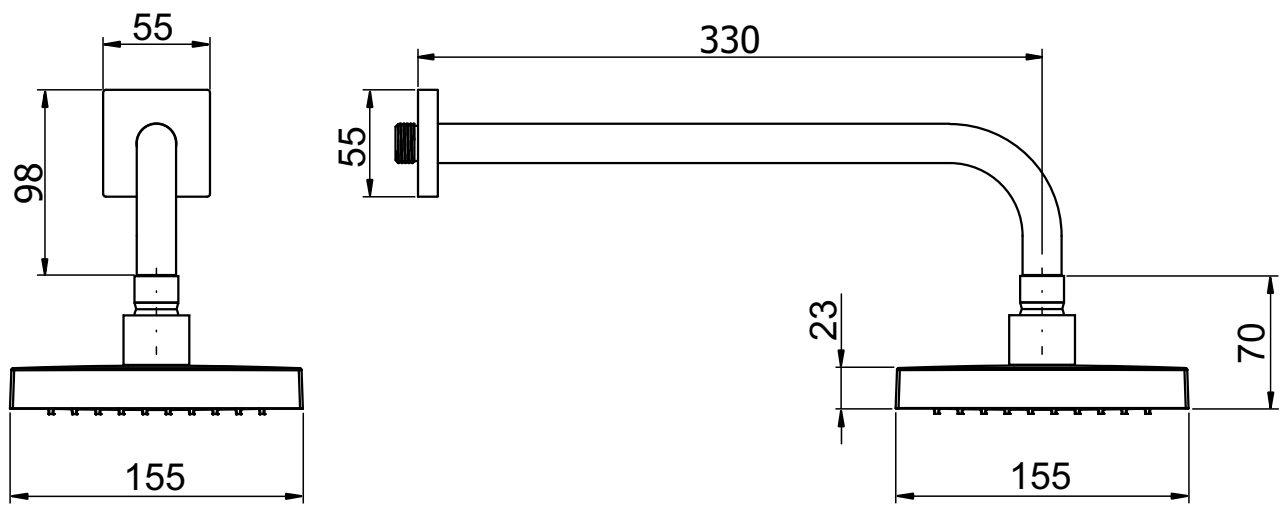

Chuveiro Quadrado 15cm com Tubo

**BOLERO**

Código comercial: **1985\_\_24 CT**

■ Unidade em milímetros

**cooba**