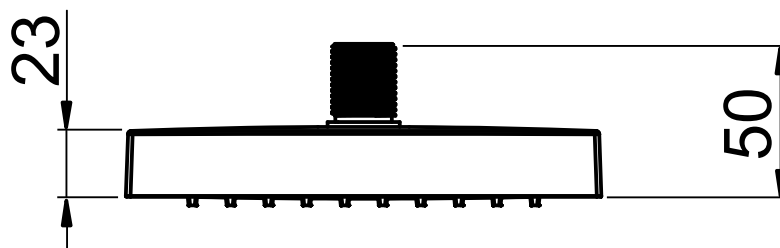

Chuveiro Quadrado 15cm sem Tubo

BOLERO

Código comercial: 1985__24 ST

■ Unidade em milímetros

cooba