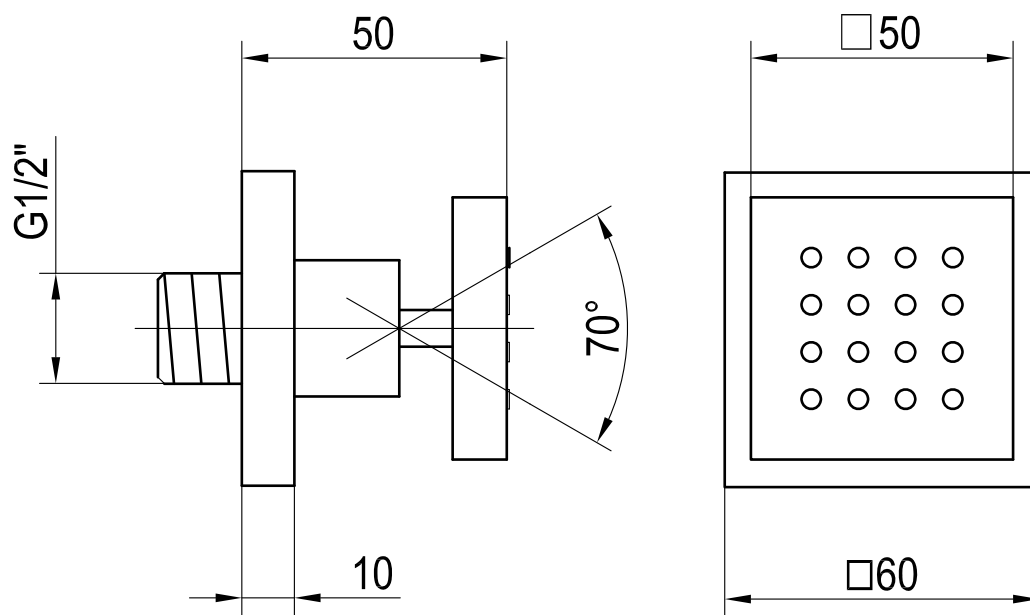

Ducha Horizontal de Corpo - Body Jet

**BOLERO**

Código comercial: 1988\_\_24

■ Unidade em milímetros

**cooba**