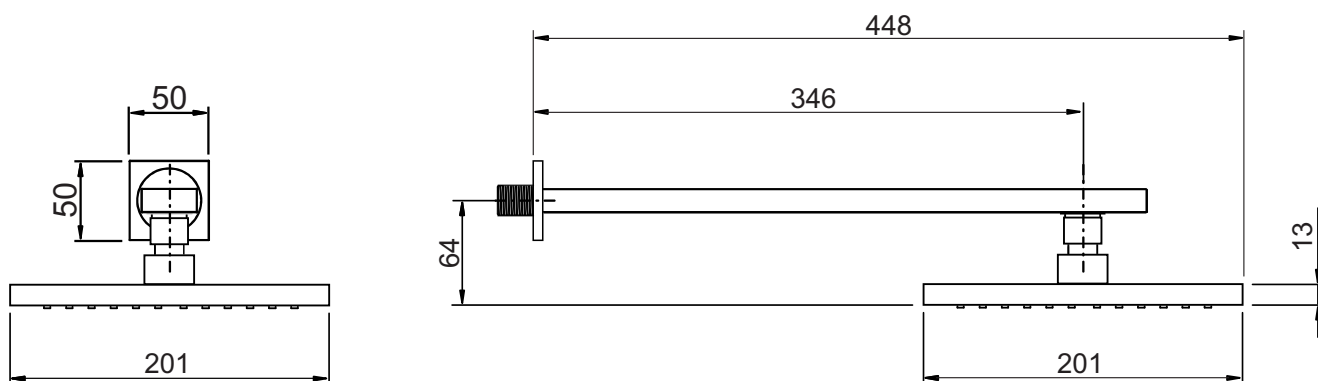

Chuveiro Quadrado 20cm com Tubo de Parede

BOLERO

Código comercial: **1992__24 CT**

■ Unidade em milímetros

cooba