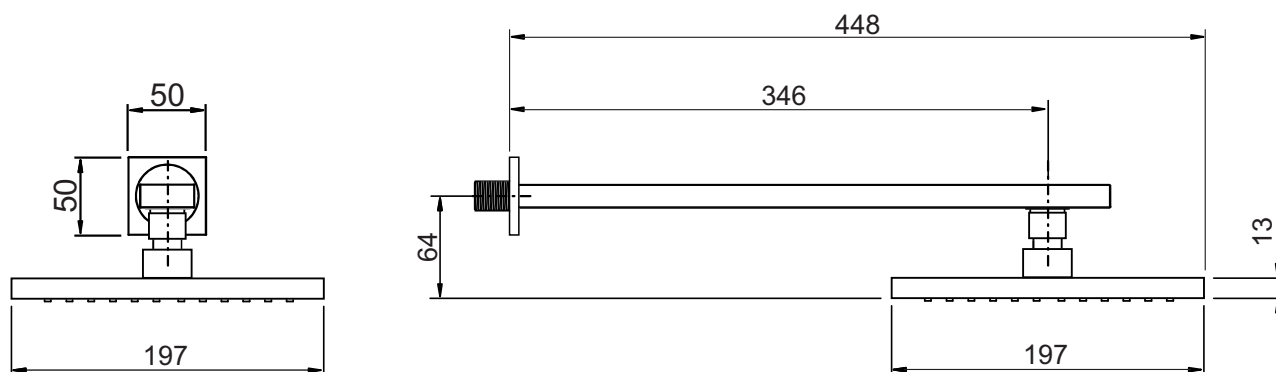

Chuveiro Quadrado 20cm com Tubo de Parede

BOLERO

Código comercial: **1992__24 LAT CT**

■ Unidade em milímetros

cooba